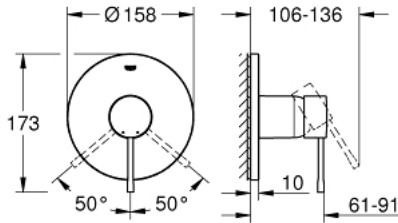

## ESSENCE 24 168 AL1 خلاط الدش المزود بمقبض فردي

وصف المنتج:

- اللون: brushed hard graphite
- trim set for GROHE Rapido SmartBox (35 600/35 604)
- قلب سيراميك GROHE SilkMove 46 مم
- لمسة نهائية من GROHE LongLife
- GROHE QuickFix شمسة بعازل عمود مغطى وتركيب مخفي
- شمسة معدنية، تركيب عكسي بزاوية 6 درجات قابلة للتعديل
- مقبض معدني
- without roughing-in set 35 600/35 604 (please order separately)
- أداء التدفق: المخرج B أو C = 30 لتر/دقيقة

## ESSENCE 24 168 AL1 خلاط الدش المزود بمقبض فردي

قطع الغيار:

1: مقبض (46915AL0 رقم الطلب).

2: غطاء مثقوب من المنتصف (48428AL0 رقم الطلب).

3: لوح تحميل (48439000 رقم الطلب).

4: غطاء (02693AL0 رقم الطلب).

5: خرطوشة (46048000 رقم الطلب).