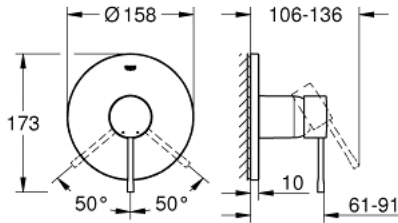

ESSENCE 24 168 001 خلاط الدش المزود بمقبض فردي

وصف المنتج:

• اللون: كروم

• trim set for GROHE Rapido SmartBox (35 600/35 604)

• قلب سيراميك GROHE SilkMove 46 مم

• لمسة كروم نهائية من GROHE LongLife

• GROHE QuickFix شمسة بعازل عمود مغطى وتركيب مخفي

• شمسة معدنية، تركيب عكسي بزاوية 6 درجات قابلة للتعديل

• مقبض معدني

• without roughing-in set 35 600/35 604 (please order separately)

• أداء التدفق: المخرج B أو C = 30 لتر/دقيقة

• professional edition

ESSENCE 24 168 001 خلاط الدش المزود بمقبض فردي

قطع الغيار:

1: مقبض (46915000 رقم الطلب.)

2: غطاء مثقوب من المنتصف (48428000 رقم الطلب.)

3: لوح تحميل (48439000 رقم الطلب.)

4: غطاء (02693000 رقم الطلب.)

5: خرطوشة (46048000 رقم الطلب.)

6: عازل (48360000 رقم الطلب.)