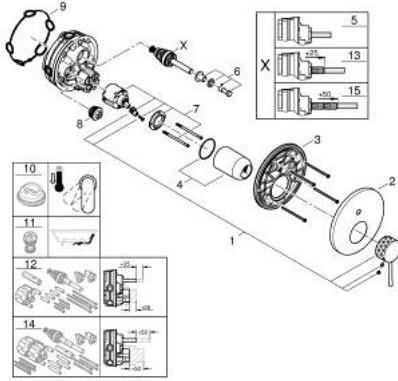

## ESSENCE 24 167 PF1 خلاط بمقبض فردي مع محول باتجاهين

وصف المنتج:

- اللون: crafted chrome
- trim set for GROHE Rapido SmartBox (35 600/35 604)
- قلب سيراميك GROHE SilkMove 46 مم
- لمسة كروم نهائية من GROHE LongLife
- GROHE QuickFix شمسة بعازل عمود مغطى وتركيب مخفي
- شمسة معدنية، تركيب عكسي بزوايا 6 درجات قابلة للتعديل
- crafted metal lever
- محوّل آلي في اتجاهين
- without roughing-in set 35 600/35 604 (please order separately)
- اداء التدفق: المخرج B = 27 لتر/دقيقة، المخرج C = 27 لتر/دقيقة
- Showroom+ exclusive

## ESSENCE 24 167 PF1 خلاط بمقبض فردي مع محول باتجاهين

قطع الغيار:

1: مقبض (46915PF0 رقم الطلب).

2: غطاء مثقوب من المنتصف (48429000 رقم الطلب).

3: لوح تحميل (48440000 رقم الطلب).

4: غطاء (02693000 رقم الطلب).

15: diverter\* (48636000 رقم الطلب).

\* إكسسوارات اختيارية\*