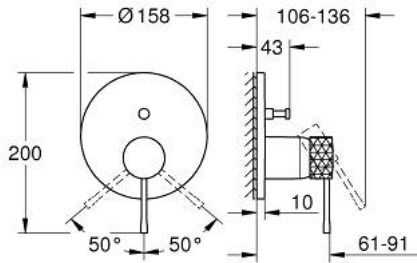

## ESSENCE 24 167 PF1 خلاط بمقبض فردي مع محول باتجاهين

وصف المنتج:

- اللون: crafted chrome
- trim set for GROHE Rapido SmartBox (35 600/35 604)
- قلب سيراميك GROHE SilkMove 46 مم
- لمسة كروم نهائية من GROHE LongLife
- GROHE QuickFix شمسة بعازل عمود مغطى وتركيب مخفي
- شمسة معدنية، تركيب عكسي بزوايا 6 درجات قابلة للتعديل
- crafted metal lever
- محوّل آلي في اتجاهين
- without roughing-in set 35 600/35 604 (please order separately)
- اداء التدفق: المخرج B = 27 لتر/دقيقة، المخرج C = 27 لتر/دقيقة
- Showroom+ exclusive

## ESSENCE 24 167 PF1 خلاط بمقبض فردي مع محول باتجاهين

قطع الغيار:

1: مقبض (46915PF0 رقم الطلب).

2: غطاء مثقوب من المنتصف (48429000 رقم الطلب).

3: لوح تحميل (48440000 رقم الطلب).

4: غطاء (02693000 رقم الطلب).