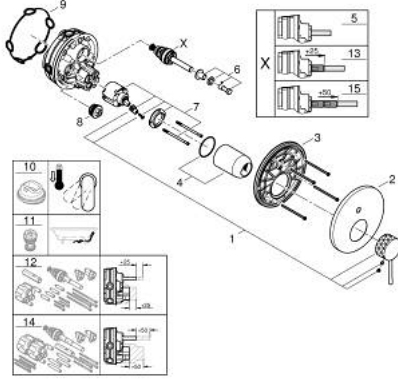

ESSENCE 24 167 GF1 خلاط بمقبض فردي مع محول باتجاهين

وصف المنتج:

- اللون: brushed crafted cool sunrise
- trim set for GROHE Rapido SmartBox (35 600/35 604)
- قلب سيراميك GROHE SilkMove 46 مم
- لمسة نهائية من GROHE LongLife
- GROHE QuickFix شمسة بعازل عمود مغطى وتركيب مخفي
- شمسة معدنية، تركيب عكسي بزوايا 6 درجات قابلة للتعديل
- crafted metal lever
- محوّل آلي في اتجاهين
- without roughing-in set 35 600/35 604 (please order separately)
- اداء التدفق: المخرج B = 27 لتر/دقيقة، المخرج C = 27 لتر/دقيقة

ESSENCE 24 167 GF1 خلاط بمقبض فردي مع محول باتجاهين

قطع الغيار:

1: مقبض (46915GF0 رقم الطلب):

2: غطاء مثقوب من المنتصف (48429GN0 رقم الطلب):

3: لوح تحميل (48440000 رقم الطلب):

4: cap (02693GN0 رقم الطلب):

5: محول (48634000 رقم الطلب):