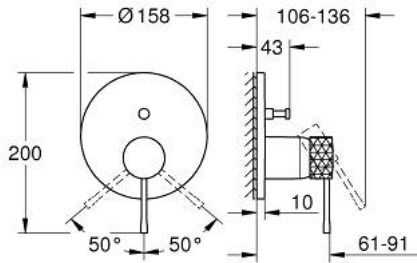

ESSENCE 24 167 GF1 خلاط بمقبض فردي مع محول باتجاهين

وصف المنتج:

- اللون: brushed crafted cool sunrise
- trim set for GROHE Rapido SmartBox (35 600/35 604)
- قلب سيراميك GROHE SilkMove 46 مم
- لمسة نهائية من GROHE LongLife
- GROHE QuickFix شمسة بعازل عمود مغطى وتركيب مخفي
- شمسة معدنية، تركيب عكسي بزوايا 6 درجات قابلة للتعديل
- crafted metal lever
- محوّل آلي في اتجاهين
- without roughing-in set 35 600/35 604 (please order separately)
- اداء التدفق: المخرج B = 27 لتر/دقيقة، المخرج C = 27 لتر/دقيقة

ESSENCE 24 167 GF1 خلاط بمقبض فردي مع محول باتجاهين

قطع الغيار:

1: مقبض (46915GF0 رقم الطلب):

2: غطاء مثقوب من المنتصف (48429GN0 رقم الطلب):

3: لوح تحميل (48440000 رقم الطلب):

4: cap (02693GN0 رقم الطلب):

5: محول (48634000 رقم الطلب):