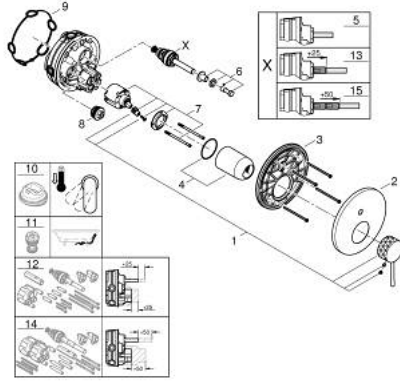

ESSENCE 24 167 DE1 خلاط بمقبض فردي مع محول باتجاهين

وصف المنتج:

- اللون: brushed crafted warm sunset
- trim set for GROHE Rapido SmartBox (35 600/35 604)
- قلب سيراميك GROHE SilkMove 46 مم
- لمسة نهائية من GROHE LongLife
- GROHE QuickFix شمسة بعازل عمود مغطى وتركيب مخفي
- شمسة معدنية، تركيب عكسي بزاوية 6 درجات قابلة للتعديل
- crafted metal lever
- محوّل آلي في اتجاهين
- without roughing-in set 35 600/35 604 (please order separately)
- اداء التدفق: المخرج B = 27 لتر/دقيقة، المخرج C = 27 لتر/دقيقة

ESSENCE 24 167 DE1 خلاط بمقبض فردي مع محول باتجاهين

قطع الغيار:

1: مقبض (46915DE0 رقم الطلب):-

2: غطاء منقوب من المنتصف (48429DLO رقم الطلب):-

3: لوح تحميل (48440000 رقم الطلب):-

4: cap (02693DLO رقم الطلب):-