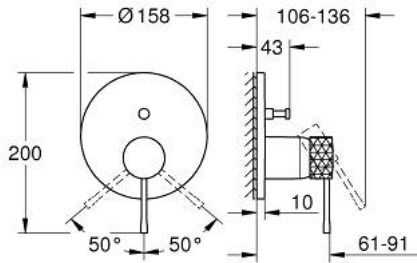

ESSENCE 24 167 DE1 خلاط بمقبض فردي مع محول باتجاهين

وصف المنتج:

- اللون: brushed crafted warm sunset
- trim set for GROHE Rapido SmartBox (35 600/35 604)
- قلب سيراميك GROHE SilkMove 46 مم
- لمسة نهائية من GROHE LongLife
- GROHE QuickFix شمسة بعازل عمود مغطى وتركيب مخفي
- شمسة معدنية، تركيب عكسي بزاوية 6 درجات قابلة للتعديل
- crafted metal lever
- محوّل آلي في اتجاهين
- without roughing-in set 35 600/35 604 (please order separately)
- اداء التدفق: المخرج B = 27 لتر/دقيقة، المخرج C = 27 لتر/دقيقة

ESSENCE 24 167 DE1 خلاط بمقبض فردي مع محول باتجاهين

قطع الغيار:

1: مقبض (46915DE0 رقم الطلب):-

2: غطاء منقوب من المنتصف (48429DLO رقم الطلب):-

3: لوح تحميل (48440000 رقم الطلب):-

4: cap (02693DLO رقم الطلب):-