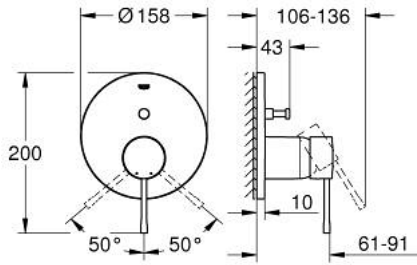

ESSENCE 24 167 001 خلاط بمقبض فردي مع محول باتجاهين

وصف المنتج:

• اللون: كروم

• trim set for GROHE Rapido SmartBox (35 600/35 604)

• قلب سيراميك GROHE SilkMove 46 مم

• لمسة كروم نهائية من GROHE LongLife

• GROHE QuickFix شمسة بعازل عمود مغطى وتركيب مخفي

• شمسة معدنية، تركيب عكسي بزاوية 6 درجات قابلة للتعديل

• مقبض معدني

• محوّل آلي في اتجاهين

• without roughing-in set 35 600/35 604 (please order separately)

• اداء التدفق: المخرج B = 27 لتر/دقيقة، المخرج C = 27 لتر/دقيقة

• professional edition

ESSENCE 24 167 001 خلاط بمقبض فردي مع محول باتجاهين

قطع الغيار:

1: مقبض (46915000 رقم الطلب):

2: غطاء مثقوب من المنتصف (48429000 رقم الطلب):

3: لوح تحميل (48440000 رقم الطلب):

4: غطاء (02693000 رقم الطلب):