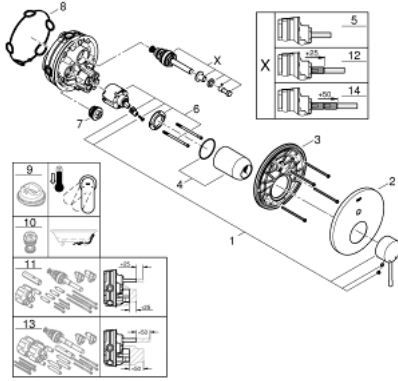

ESSENCE 24 167 001 خلاط بمقبض فردي مع محول باتجاهين

وصف المنتج:

• اللون: كروم

• trim set for GROHE Rapido SmartBox (35 600/35 604)

• قلب سيراميك GROHE SilkMove 46 مم

• لمسة كروم نهائية من GROHE LongLife

• GROHE QuickFix شمسة بعازل عمود مغطى وتركيب مخفي

• شمسة معدنية، تركيب عكسي بزاوية 6 درجات قابلة للتعديل

• مقبض معدني

• محوّل آلي في اتجاهين

• without roughing-in set 35 600/35 604 (please order separately)

• اداء التدفق: المخرج B = 27 لتر/دقيقة، المخرج C = 27 لتر/دقيقة

• professional edition

ESSENCE 24 167 001 خلاط بمقبض فردي مع محول باتجاهين

قطع الغيار:

1: مقبض (46915000 رقم الطلب):

2: غطاء مثقوب من المنتصف (48429000 رقم الطلب):

3: لوح تحميل (48440000 رقم الطلب):

4: غطاء (02693000 رقم الطلب):