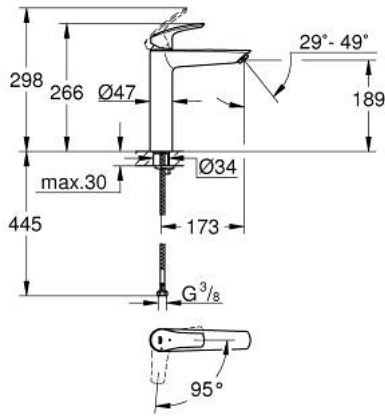

## EUROSMART 24 164 243 3 خلاط حوض بمقبض فردي بقياس 1/2 بوصة مقاس كبير للغاية

وصف المنتج:

- اللون: Matte Black
- للمغاسل ذاتية الوقوف
- تركيب بتقب واحد
- مقبض معدني
- خرطوشة سيراميك 28 مم GROHE SilkMove
- EcoMode - cold water flow in mid-lever position saves energy
- محدد معدل تدفق قابل للتعديل
- مع محدد درجة حرارة
- تقنية GROHE EcoJoy لمياه أقل وتدفق ممتاز
- maximum flow rate (at 3 bar): 5 l/min
- مرعي المياه القابل للتعديل GROHE AquaGuide
- GROHE FastFixation rapid installation system
- smooth body
- خراطيم توصيل مرنة
- professional edition

3 243 164 24 EUROSART خلاط حوض بمقبض فردي بقياس 1/2 بوصة  
مقاس كبير للغاية

قطع الغيار:

1: مقبض (485512430 رقم الطلب:-)

2: cap (461162430 رقم الطلب:-)

3: خرطوشة (46580000 رقم الطلب:-)

4: محافظ على استقامة التدفق (468372430 رقم الطلب:-)