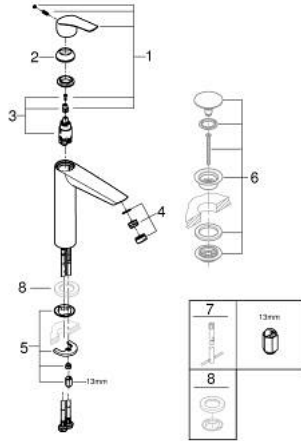

## EUROSMART 24 164 243 3 خلاط حوض بمقبض فردي بقياس 1/2 بوصة مقاس كبير للغاية

وصف المنتج:

- اللون: Matte Black
- للمغاسل ذاتية الوقوف
- تركيب بتقب واحد
- مقبض معدني
- خرطوشة سيراميك 28 مم GROHE SilkMove
- EcoMode - cold water flow in mid-lever position saves energy
- محدد معدل تدفق قابل للتعديل
- مع محدد درجة حرارة
- تقنية GROHE EcoJoy لمياه أقل وتدفق ممتاز
- maximum flow rate (at 3 bar): 5 l/min
- مرعي المياه القابل للتعديل GROHE AquaGuide
- GROHE FastFixation rapid installation system
- smooth body
- خراطيم توصيل مرنة
- professional edition

3 243 164 24 EUROSART خلاط حوض بمقبض فردي بقياس 1/2 بوصة  
مقاس كبير للغاية

قطع الغيار:

1: مقبض (485512430 رقم الطلب:-)

2: cap (461162430 رقم الطلب:-)

3: خرطوشة (46580000 رقم الطلب:-)

4: محافظ على استقامة التدفق (468372430 رقم الطلب:-)

5: طقم تركيب ساق (46645000 رقم الطلب:-)

6: طقم تصريف بقباس للفتح بالضغط\* (658072430 رقم الطلب:-)

7: مفتاح تحميل\* (19017000 رقم الطلب:-)

\* إكسسوارات\* اختيارية\*