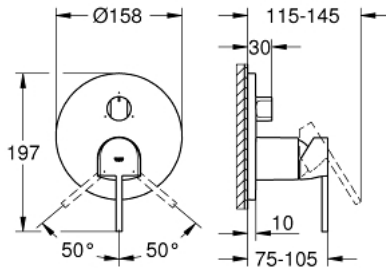

• GROHE QuickFix شمسة بعازل عمود مغطى وتركيب مخفي

• شمسة معدنية، تركيب عكسي بزاوية 6 درجات قابلة للتعديل

• مقبض معدني

• المحول ثلاثي الاتجاهات

• لتر/دقيقة

• أداء التدفق: المخرج A = 27 لتر/دقيقة المخرج B = 27 لتر/دقيقة المخرج C = 27

• من دون طقم تركيب

GROHE PLUS 24 093 DC3 خلاط بمقبض فردي مع محول ثلاثي الاتجاهات

قطع الغيار:

1: مقبض (48496DC0 رقم الطلب:-)

2: غطاء مثقوب من المنتصف (49117DC0 رقم الطلب:-)

3: مقبض محول، مستدير (48447DC0 رقم الطلب:-)