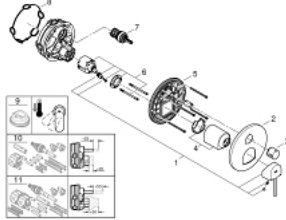

• GROHE QuickFix شمسة بعازل عمود مغطى وتركيب مخفي

• شمسة معدنية، تركيب عكسي بزاوية 6 درجات قابلة للتعديل

• مقبض معدني

• المحول ثلاثي الاتجاهات

• لتر/دقيقة

• أداء التدفق: المخرج A = 27 لتر/دقيقة المخرج B = 27 لتر/دقيقة المخرج C = 27

• من دون طقم تركيب

GROHE PLUS 24 093 DC3 خلاط بمقبض فردي مع محول ثلاثي الاتجاهات

قطع الغيار:

1: مقبض (48496DC0 رقم الطلب:-)

2: غطاء مثقوب من المنتصف (49117DC0 رقم الطلب:-)

3: مقبض محول، مستدير (48447DC0 رقم الطلب:-)