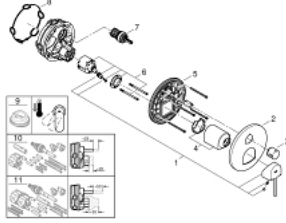

## GROHE PLUS 24 093 AL3 خلاط بمقبض فردي مع محول ثلاثي الاتجاهات

وصف المنتج:

- اللون: brushed hard graphite
- trim set for GROHE Rapido SmartBox (35 600/35 604)
- قلب سيراميك GROHE SilkMove 46 مم
- لمسة نهائية من GROHE LongLife
- GROHE QuickFix شمسة بعازل عمود مغطى وتركيب مخفي
- شمسة معدنية، تركيب عكسي بزاوية 6 درجات قابلة للتعديل
- مقبض معدني
- المحول ثلاثي الاتجاهات
- لتر/دقيقة
- أداء التدفق: المخرج A = 27 لتر/دقيقة المخرج B = 27 لتر/دقيقة المخرج C = 27
- من دون طقم تركيب

## GROHE PLUS 24 093 AL3 خلاط بمقبض فردي مع محول ثلاثي الاتجاهات

قطع الغيار:

1: مقبض (48496AL0 رقم الطلب:-)

2: غطاء مثقوب من المنتصف (49117AL0 رقم الطلب:-)

3: مقبض محول، مستدير (48447AL0 رقم الطلب:-)

4: غطاء (48495AL0 رقم الطلب:-)

5: لوح تحميل (49095000 رقم الطلب:-)

6: خرطوشة (46048000 رقم الطلب:-)

7: محول (48448000 رقم الطلب:-)

8: عازل (48360000 رقم الطلب:-)

9: محدد درجة الحرارة\* (46308000 رقم الطلب:-)

10: طقم تمديد عام لخلاطات المقبض فردي، 25 ملم\* (14056000 رقم الطلب:-)

11: طقم تمديد عام لخلاطات المقبض فردي، 50 ملم\* (14057000 رقم الطلب:-)

\*إكسسوارات اختيارية\*