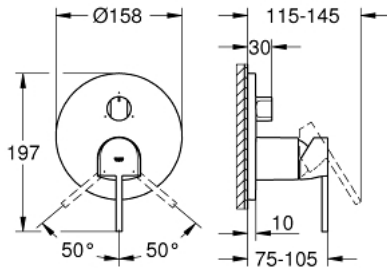

## GROHE PLUS 24 093 AL3 خلاط بمقبض فردي مع محول ثلاثي الاتجاهات

وصف المنتج:

- اللون: brushed hard graphite
- trim set for GROHE Rapido SmartBox (35 600/35 604)
- قلب سيراميك GROHE SilkMove 46 مم
- لمسة نهائية من GROHE LongLife
- GROHE QuickFix شمسة بعازل عمود مغطى وتركيب مخفي
- شمسة معدنية، تركيب عكسي بزاوية 6 درجات قابلة للتعديل
- مقبض معدني
- المحول ثلاثي الاتجاهات
- لتر/دقيقة
- أداء التدفق: المخرج A = 27 لتر/دقيقة المخرج B = 27 لتر/دقيقة المخرج C = 27
- من دون طقم تركيب

## GROHE PLUS 24 093 AL3 خلاط بمقبض فردي مع محول ثلاثي الاتجاهات

قطع الغيار:

1: مقبض (48496AL0 رقم الطلب:-)

2: غطاء مثقوب من المنتصف (49117AL0 رقم الطلب:-)

3: مقبض محول، مستدير (48447AL0 رقم الطلب:-)

4: غطاء (48495AL0 رقم الطلب:-)

5: لوح تحميل (49095000 رقم الطلب:-)

6: خرطوشة (46048000 رقم الطلب:-)

7: محول (48448000 رقم الطلب:-)

8: عازل (48360000 رقم الطلب:-)

9: محدد درجة الحرارة\* (46308000 رقم الطلب:-)

10: طقم تمديد عام لخلاطات المقبض فردي، 25 ملم\* (14056000 رقم الطلب:-)

11: طقم تمديد عام لخلاطات المقبض فردي، 50 ملم\* (14057000 رقم الطلب:-)

\*إكسسوارات اختيارية\*