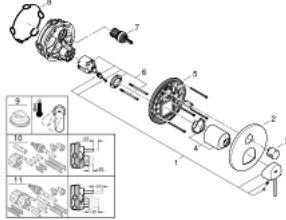

• GROHE QuickFix شمسة بعازل عمود مغطى وتركيب مخفي

• شمسة معدنية، تركيب عكسي بزاوية 6 درجات قابلة للتعديل

• مقبض معدني

• المحول ثلاثي الاتجاهات

• لتر/دقيقة

• أداء التدفق: المخرج A = 27 لتر/دقيقة المخرج B = 27 لتر/دقيقة المخرج C = 27

GROHE PLUS 24 093 003 خلاط بمقبض فردي مع محول ثلاثي الاتجاهات

قطع الغيار:

1: مقبض (48496000 رقم الطلب:-)

2: غطاء مثقوب من المنتصف (49117000 رقم الطلب:-)

3: مقبض محول، مستدير (48447000 رقم الطلب:-)

4: غطاء (48495000 رقم الطلب:-)