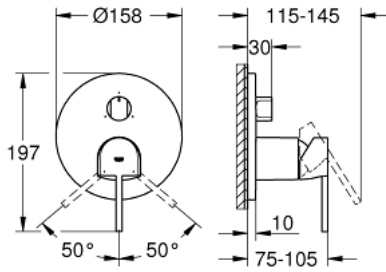

• GROHE QuickFix شمسة بعازل عمود مغطى وتركيب مخفي

• شمسة معدنية، تركيب عكسي بزاوية 6 درجات قابلة للتعديل

• مقبض معدني

• المحول ثلاثي الاتجاهات

• لتر/دقيقة

• أداء التدفق: المخرج A = 27 لتر/دقيقة المخرج B = 27 لتر/دقيقة المخرج C = 27

GROHE PLUS 24 093 003 خلاط بمقبض فردي مع محول ثلاثي الاتجاهات

قطع الغيار:

1: مقبض (48496000 رقم الطلب:-)

2: غطاء مثقوب من المنتصف (49117000 رقم الطلب:-)

3: مقبض محول، مستدير (48447000 رقم الطلب:-)

4: غطاء (48495000 رقم الطلب:-)