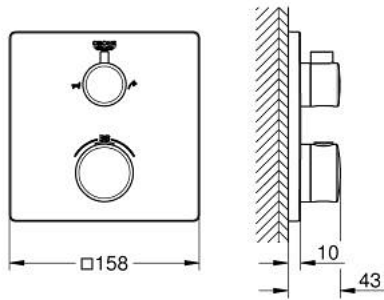

GROHTHERM 24 080 000 خلاط بانيو ترموستاتي لمنفذين مع صمام قطع/ محول مدمج

وصف المنتج:

• اللون: كروم

• trim set for GROHE Rapido SmartBox (35 600/35 604)

• القلب المصغر GROHE TurboStat بالعنصر الحراري الشمعي

• لمسة كروم نهائية من GROHE LongLife

• GROHE QuickFix شمسة بعازل عمود مغطى وتركيب مخفي

• شمسة معدنية، تركيب عكسي بزواوية 6 درجات قابلة للتعديل

• رمز الدش والحمام المطبوع

• زر أمان GROHE SafeStop عند 38° م

• محدّد درجة الحرارة GROHE SafeStop Plus الاختياري عند 43° م أو 46° م مدرج

• GROHE AquaDimmer، صمام غلق/ محول مدمج

• أداء التدفق: المخرج B = 27 لتر/دقيقة، المخرج C = 30 لتر/دقيقة

• without roughing-in set 35 600/35 604 (please order separately)