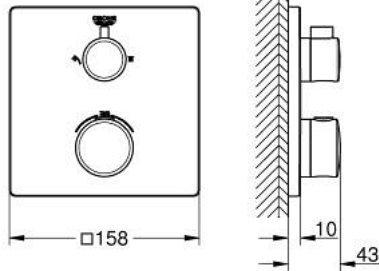

GROHTHERM 24 079 000 خلاط دش ترموستاتي لمنفذين مع صمام قطع/ محول مدمج

وصف المنتج:

• اللون: كروم

• trim set for GROHE Rapido SmartBox (35 600/35 604)

• القلب المصغر GROHE TurboStat بالعنصر الحراري الشمعي

• لمسة كروم نهائية من GROHE LongLife

• GROHE QuickFix شمسة بعازل عمود مغطى وتركيب مخفي

• شمسة معدنية، تركيب عكسي بزاوية 6 درجات قابلة للتعديل

• رمز الدش الرأسي واليدوي المطبوع

• زر أمان GROHE SafeStop عند 38° م

• محدّد درجة الحرارة GROHE SafeStop Plus الاختياري عند 43° م أو 46° م مدرج

• GROHE AquaDimmer، صمام غلق/ محول مدمج

• أداء التدفق: المخرج B = 27 لتر/دقيقة، المخرج C = 30 لتر/دقيقة

• without roughing-in set 35 600/35 604 (please order separately)