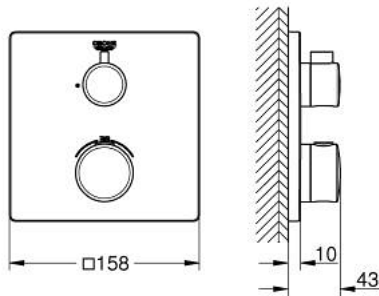

GROHTHERM 24 078 000 خلاط ترموستاتي لمخرج واحد مع صمام قطع

وصف المنتج:

• اللون: كروم

• trim set for GROHE Rapido SmartBox (35 600/35 604)

• القلب المصغر GROHE TurboStat بالعنصر الحراري الشمعي

• لمسة كروم نهائية من GROHE LongLife

• GROHE QuickFix شمسمة بعازل عمود مغطى وتركيب مخفي

• شمسمة معدنية، تركيب عكسي بزاوية 6 درجات قابلة للتعديل

• زر أمان GROHE SafeStop عند 38° م

• محدّد درجة الحرارة GROHE SafeStop Plus الاختياري عند 43° م أو 46° م مدج

• صمامات لارجعية مدمجة وصفابيات للأثرية

• صمام إيقاف سيراميك، 120 درجة

• أداء التدفق: المخرج B = 27 لتر/دقيقة، المخرج C = 30 لتر/دقيقة

• without roughing-in set 35 600/35 604 (please order separately)