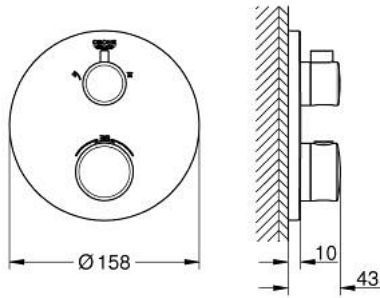

GROHTHERM 24 076 000 خلاط دش ترموستاتي لمنفذين مع صمام قطع/ محول مدمج

وصف المنتج:

• اللون: كروم

• trim set for GROHE Rapido SmartBox (35 600/35 604)

• القلب المصغر GROHE TurboStat بالعنصر الحراري الشمعي

• لمسة كروم نهائية من GROHE LongLife

• GROHE QuickFix شمسة بعازل عمود مغطى وتركيب مخفي

• شمسة معدنية، تركيب عكسي بزاوية 6 درجات قابلة للتعديل

• رمز الدش الرأسي واليدوي المطبوع

• زر أمان GROHE SafeStop عند 38° م

• محدّد درجة الحرارة GROHE SafeStop Plus الاختياري عند 43° م أو 46° م مدرج

• GROHE AquaDimmer، صمام غلق/ محول مدمج

• أداء التدفق: المخرج B = 27 لتر/دقيقة، المخرج C = 30 لتر/دقيقة

• without roughing-in set 35 600/35 604 (please order separately)