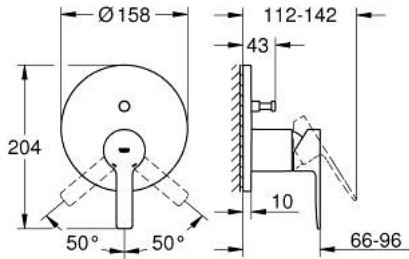

LINEARE 24 064 243 1 خلاط بمقبض فردي مع محول باتجاهين

وصف المنتج

• اللون: Matte Black

• trim set for GROHE Rapido SmartBox (35 600/35 604)

• قلب سيراميك GROHE SilkMove 46 مم

• GROHE QuickFix شمسة بعازل عمود مغطى وتركيب مخفي

• شمسة معدنية، تركيب عكسي بزوايا 6 درجات قابلة للتعديل

• مقبض معدني

• محول آلي في اتجاهين

• without roughing-in set 35 600/35 604 (please order separately)

• اداء التدفق: المخرج B = 27 لتر/دقيقة، المخرج C = 27 لتر/دقيقة

LINEARE 24 064 243 1 خلاط بمقبض فردي مع محول باتجاهين

قطع الغيار:

1: مقبض (469882430 رقم الطلب):-

2: غطاء مثقوب من المنتصف (484292430 رقم الطلب):-

3: لوح تحميل (48440000 رقم الطلب):-

4: غطاء (090382430 رقم الطلب):-