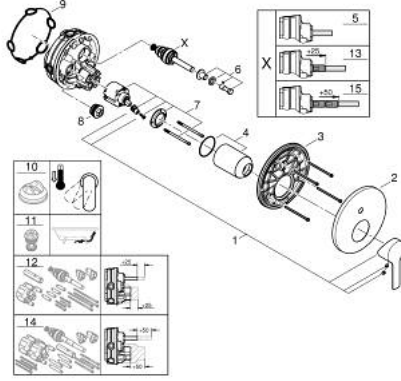

• شمسة معدنية، تركيب عكسي بزوايا 6 درجات قابلة للتعديل

• مقبض معدني

• محول آلي في اتجاهين

• without roughing-in set 35 600/35 604 (please order separately)

• اداء التدفق: المخرج B = 27 لتر/دقيقة، المخرج C = 27 لتر/دقيقة

LINEARE 24 064 243 1 خلاط بمقبض فردي مع محول باتجاهين

قطع الغيار:

1: مقبض (469882430 رقم الطلب):-

2: غطاء مثقوب من المنتصف (484292430 رقم الطلب):-

3: لوح تحميل (48440000 رقم الطلب):-

4: غطاء (090382430 رقم الطلب):-