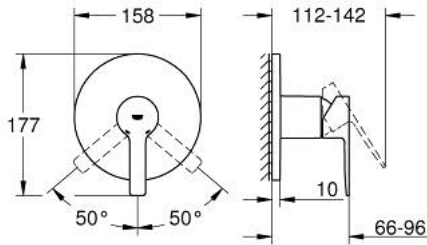

LINEARE 24 063 001 خلاط الدش المزود بمقبض فردي

وصف المنتج:

• اللون: كروم

• trim set for GROHE Rapido SmartBox (35 600/35 604)

• قلب سيراميك GROHE SilkMove 46 مم

• لمسة كروم نهائية من GROHE LongLife

• GROHE QuickFix شمسة بعازل عمود مغطى وتركيب مخفي

• شمسة معدنية، تركيب عكسي بزاوية 6 درجات قابلة للتعديل

• مقبض معدني

• without roughing-in set 35 600/35 604 (please order separately)

• أداء التدفق: المخرج B أو C = 30 لتر/دقيقة

LINEARE 24 063 001 خلاط الدش المزود بمقبض فردي

قطع الغيار:

1: مقبض (46988000 رقم الطلب).

2: غطاء مثقوب من المنتصف (48428000 رقم الطلب).

3: لوح تحميل (48439000 رقم الطلب).

4: غطاء (09038000 رقم الطلب).

5: خرطوشة (46048000 رقم الطلب).

6: عازل (48360000 رقم الطلب).