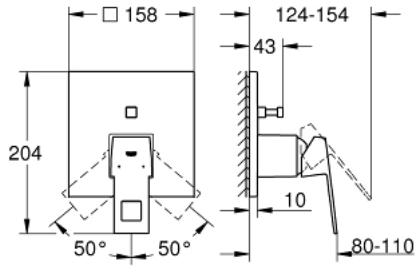

## EUROCUBE 24 062 000 خلاط بمقبض فردي مع محول باتجاهين

وصف المنتج:

• اللون: كروم

• trim set for GROHE Rapido SmartBox (35 600/35 604)

• قلب سيراميك GROHE SilkMove 46 مم

• GROHE QuickFix شمسة بعازل عمود مغطى وتركيب مخفي

• شمسة معدنية، تركيب عكسي بزوايا 6 درجات قابلة للتعديل

• مقبض معدني

• محول آلي في اتجاهين

• without roughing-in set 35 600/35 604 (please order separately)

• اداء التدفق: المخرج B = 27 لتر/دقيقة، المخرج C = 27 لتر/دقيقة

## EUROCUBE 24 062 000 خلاط بمقبض فردي مع محول باتجاهين

قطع الغيار:

1: مقبض (46782000 رقم الطلب):

2: غطاء مثقوب من المنتصف (48431000 رقم الطلب):

3: لوح تحميل (48438000 رقم الطلب):

4: غطاء (46784000 رقم الطلب):