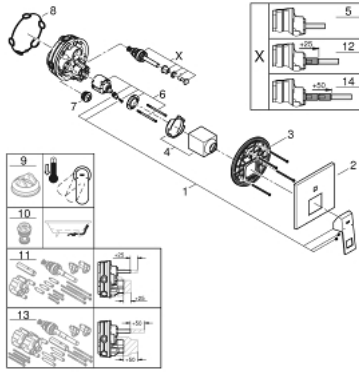

• شمسة معدنية، تركيب عكسي بزوايا 6 درجات قابلة للتعديل

• مقبض معدني

• محول آلي في اتجاهين

• without roughing-in set 35 600/35 604 (please order separately)

• اداء التدفق: المخرج B = 27 لتر/دقيقة، المخرج C = 27 لتر/دقيقة

## EUROCUBE 24 062 000 خلاط بمقبض فردي مع محول باتجاهين

قطع الغيار:

1: مقبض (46782000 رقم الطلب):

2: غطاء مثقوب من المنتصف (48431000 رقم الطلب):

3: لوح تحميل (48438000 رقم الطلب):

4: غطاء (46784000 رقم الطلب):