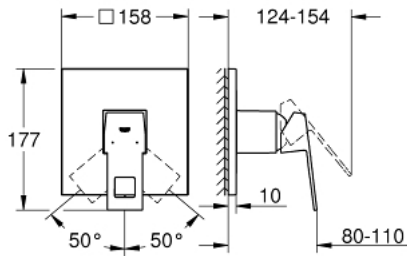

EUROCUBE 24 061 DC0 خلاط الدش المزود بمقبض فردي

وصف المنتج:

• اللون: supersteel

• trim set for GROHE Rapido SmartBox (35 600/35 604)

• قلب سيراميك GROHE SilkMove 46 مم

• لمسة نهائية من GROHE LongLife

• GROHE QuickFix شمسة بعازل عمود مغطى وتركيب مخفي

• شمسة معدنية، تركيب عكسي بزاوية 6 درجات قابلة للتعديل

• مقبض معدني

• without roughing-in set 35 600/35 604 (please order separately)

• أداء التدفق: المخرج B أو C = 30 لتر/دقيقة

EUROCUBE 24 061 DC0 خلاط الدش المزود بمقبض فردي

قطع الغيار:

1: مقبض (46782DC0 رقم الطلب:-)

2: غطاء مثقوب من المنتصف (48430DC0 رقم الطلب:-)

3: لوح تحميل (48441000 رقم الطلب:-)

4: غطاء (46784DC0 رقم الطلب:-)

5: خرطوشة (46048000 رقم الطلب:-)

6: عازل (48360000 رقم الطلب:-)