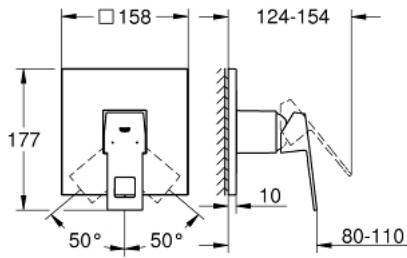

EUROCUBE 24 061 000 خلاط الدش المزود بمقبض فردي

وصف المنتج:

• اللون: كروم

• trim set for GROHE Rapido SmartBox (35 600/35 604)

• قلب سيراميك GROHE SilkMove 46 مم

• GROHE QuickFix شمسة بعازل عمود مغطى وتركيب مخفي

• شمسة معدنية، تركيب عكسي بزاوية 6 درجات قابلة للتعديل

• مقبض معدني

• without roughing-in set 35 600/35 604 (please order separately)

• أداء التدفق: المخرج B أو C = 30 لتر/دقيقة

EUROCUBE 24 061 000 خلاط الدش المزود بمقبض فردي

قطع الغيار:

1: مقبض (46782000 رقم الطلب).

2: غطاء مثقوب من المنتصف (48430000 رقم الطلب).

3: لوح تحميل (48441000 رقم الطلب).

4: غطاء (46784000 رقم الطلب).

5: خرطوشة (46048000 رقم الطلب).

6: عازل (48360000 رقم الطلب).