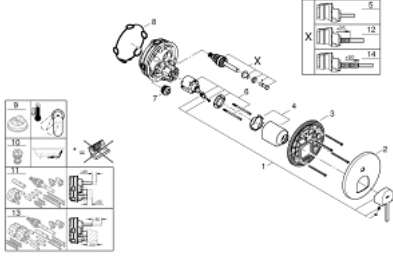

GROHE PLUS 24 060 DC3 خلاط بمقبض فردي مع محول باتجاهين

وصف المنتج

• اللون: supersteel

• trim set for GROHE Rapido SmartBox (35 600/35 604)

• قلب سيراميك GROHE SilkMove 46 مم

• لمسة نهائية من GROHE LongLife

• GROHE QuickFix شمسة بعازل عمود مغطى وتركيب مخفي

• شمسة معدنية، تركيب عكسي بزاوية 6 درجات قابلة للتعديل

• مقبض معدني

• محوّل آلي في اتجاهين

• اداء التدفق: المخرج B = 27 لتر/دقيقة، المخرج C = 27 لتر/دقيقة

• من دون طقم تركيب

GROHE PLUS 24 060 DC3 خلاط بمقبض فردي مع محول باتجاهين

قطع الغيار:

- 1: مقبض (48496DC0 رقم الطلب).
- 2: غطاء مثقوب من المنتصف (49118DC0 رقم الطلب).
- 3: لوح تحميل (48438000 رقم الطلب).
- 4: غطاء (48495DC0 رقم الطلب).
- 5: محول (48442DC0 رقم الطلب).
- 6: خرطوشة (46048000 رقم الطلب).
- 7: صمام مانع للإرجاع (49085000 رقم الطلب).
- 8: عازل (48360000 رقم الطلب).
- 9: محدد درجة الحرارة* (46375000 رقم الطلب).
- 10: مجموعه حماية من الطرد الرجعي* (14055000 رقم الطلب) (EN1717).
- 11: طقم تمديد عام لخلاطات المقبض فردي، 25 ملم* (14056000 رقم الطلب).
- 12: محول* (48444DC0 رقم الطلب).
- 13: طقم تمديد عام لخلاطات المقبض فردي، 50 ملم* (14057000 رقم الطلب).
- 14: محول* (48445DC0 رقم الطلب).