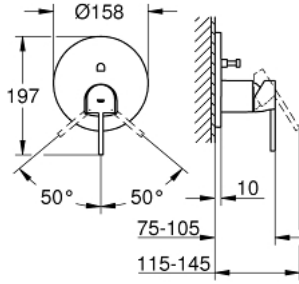

• GROHE QuickFix شمسة بعازل عمود مغطى وتركيب مخفي

• شمسة معدنية، تركيب عكسي بزاوية 6 درجات قابلة للتعديل

• مقبض معدني

• محوّل آلي في اتجاهين

• اداء التدفق: المخرج B = 27 لتر/دقيقة، المخرج C = 27 لتر/دقيقة

• من دون طقم تركيب

GROHE PLUS 24 060 DC3 خلاط بمقبض فردي مع محول باتجاهين

قطع الغيار:

- 1: مقبض (48496DC0 رقم الطلب).
- 2: غطاء مثقوب من المنتصف (49118DC0 رقم الطلب).
- 3: لوح تحميل (48438000 رقم الطلب).
- 4: غطاء (48495DC0 رقم الطلب).
- 5: محول (48442DC0 رقم الطلب).
- 6: خرطوشة (46048000 رقم الطلب).
- 7: صمام مانع للإرجاع (49085000 رقم الطلب).
- 8: عازل (48360000 رقم الطلب).
- 9: محدد درجة الحرارة* (46375000 رقم الطلب).
- 10: مجموعه حماية من الطرد الرجعي* (14055000 رقم الطلب) (EN1717).
- 11: طقم تمديد عام لخلاطات المقبض فردي، 25 ملم* (14056000 رقم الطلب).
- 12: محول* (48444DC0 رقم الطلب).
- 13: طقم تمديد عام لخلاطات المقبض فردي، 50 ملم* (14057000 رقم الطلب).
- 14: محول* (48445DC0 رقم الطلب).