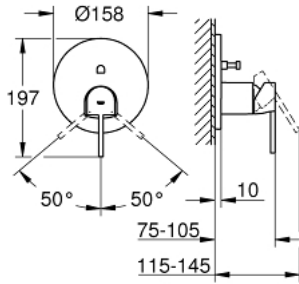

GROHE PLUS 24 060 AL3 خلاط بمقبض فردي مع محول باتجاهين

وصف المنتج:

- اللون: brushed hard graphite
- trim set for GROHE Rapido SmartBox (35 600/35 604)
- قلب سيراميك GROHE SilkMove 46
- لمسة نهائية من GROHE LongLife
- GROHE QuickFix شمسة بعازل عمود مغطى وتركيب مخفي
- شمسة معدنية، تركيب عكسي بزوايا 6 درجات قابلة للتعديل
- مقبض معدني
- محوّل آلي في اتجاهين
- اداء التدفق: المخرج B = 27 لتر/دقيقة، المخرج C = 27 لتر/دقيقة
- من دون طقم تركيب

GROHE PLUS 24 060 AL3 خلاط بمقبض فردي مع محول باتجاهين

قطع الغيار:

- 1: مقبض (48496AL0 رقم الطلب:-)
 - 2: غطاء مثقوب من المنتصف (49118AL0 رقم الطلب:-)
 - 3: لوح تحميل (48438000 رقم الطلب:-)
 - 4: غطاء (48495AL0 رقم الطلب:-)
 - 5: محول (48442AL0 رقم الطلب:-)
 - 6: خرطوشة (46048000 رقم الطلب:-)
 - 7: صمام مانع للإرجاع (49085000 رقم الطلب:-)
 - 8: عازل (48360000 رقم الطلب:-)
 - 9: محدد درجة الحرارة* (46375000 رقم الطلب:-)
 - 10: مجموعه حماية من الطرد الرجعي* (14055000 رقم الطلب:-) (EN1717)
 - 11: طقم تمديد عام لخلاطات المقبض فردي، 25 ملم* (14056000 رقم الطلب:-)
 - 12: محول* (48444AL0 رقم الطلب:-)
 - 13: طقم تمديد عام لخلاطات المقبض فردي 50 , ملم* (14057000 رقم الطلب:-)
 - 14: محول* (48445AL0 رقم الطلب:-)
- * إكسسوارات* اختيارية*