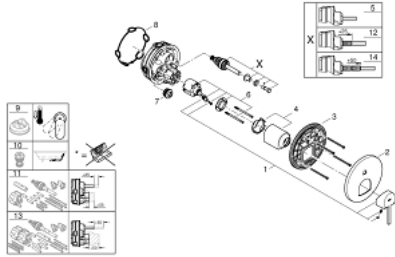

GROHE PLUS 24 060 AL3 خلاط بمقبض فردي مع محول باتجاهين

وصف المنتج:

- اللون: brushed hard graphite
- trim set for GROHE Rapido SmartBox (35 600/35 604)
- قلب سيراميك GROHE SilkMove 46
- لمسة نهائية من GROHE LongLife
- GROHE QuickFix شمسة بعازل عمود مغطى وتركيب مخفي
- شمسة معدنية، تركيب عكسي بزوايا 6 درجات قابلة للتعديل
- مقبض معدني
- محوّل آلي في اتجاهين
- اداء التدفق: المخرج B = 27 لتر/دقيقة، المخرج C = 27 لتر/دقيقة
- من دون طقم تركيب

GROHE PLUS 24 060 AL3 خلاط بمقبض فردي مع محول باتجاهين

قطع الغيار:

- 1: مقبض (48496AL0 رقم الطلب:-)
 - 2: غطاء مثقوب من المنتصف (49118AL0 رقم الطلب:-)
 - 3: لوح تحميل (48438000 رقم الطلب:-)
 - 4: غطاء (48495AL0 رقم الطلب:-)
 - 5: محول (48442AL0 رقم الطلب:-)
 - 6: خرطوشة (46048000 رقم الطلب:-)
 - 7: صمام مانع للإرجاع (49085000 رقم الطلب:-)
 - 8: عازل (48360000 رقم الطلب:-)
 - 9: محدد درجة الحرارة* (46375000 رقم الطلب:-)
 - 10: مجموعه حماية من الطرد الرجعي* (14055000 رقم الطلب:-) (EN1717)
 - 11: طقم تمديد عام لخلاطات المقبض فردي، 25 ملم* (14056000 رقم الطلب:-)
 - 12: محول* (48444AL0 رقم الطلب:-)
 - 13: طقم تمديد عام لخلاطات المقبض فردي 50 , ملم* (14057000 رقم الطلب:-)
 - 14: محول* (48445AL0 رقم الطلب:-)
- * إكسسوارات* اختيارية*