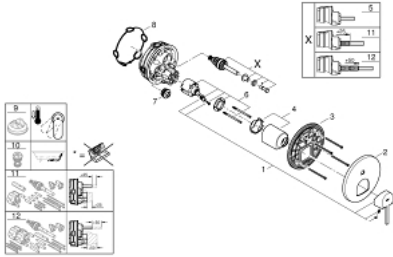

GROHE PLUS 24 060 003 خلاط بمقبض فردي مع محول باتجاهين

وصف المنتج:

• اللون: كروم

• trim set for GROHE Rapido SmartBox (35 600/35 604)

• قلب سيراميك GROHE SilkMove 46 مم

• لمسة كروم نهائية من GROHE LongLife

• GROHE QuickFix شمسة بعازل عمود مغطى وتركيب مخفي

• شمسة معدنية، تركيب عكسي بزاوية 6 درجات قابلة للتعديل

• مقبض معدني

• محول آلي في اتجاهين

• اداء التدفق: المخرج B = 27 لتر/دقيقة، المخرج C = 27 لتر/دقيقة

GROHE PLUS 24 060 003 خلاط بمقبض فردي مع محول باتجاهين

قطع الغيار:

- 1: lever (رقم الطلب: 48496000)
- 2: escutcheon (رقم الطلب: 49118000)
- 3: Mounting plate (رقم الطلب: 48438000)
- 4: cap (رقم الطلب: 48495000)
- 5: محول (رقم الطلب: 48442000)
- 6: خرطوشة (رقم الطلب: 46048000)
- 7: صمام مانع للإرجاع (رقم الطلب: 49085000)
- 8: Seal (رقم الطلب: 48360000)
- 9: محدود درجة الحرارة* (رقم الطلب: 46375000)
- 10: مجموعه حماية من الطرد الرجعي* (رقم الطلب: 14055000) (EN1717)
- 11: طقم تمديد عام لخلاطات المقبض فردي، 25 ملم* (رقم الطلب: 14056000)
- 12: طقم تمديد عام لخلاطات المقبض فردي، 50 ملم* (رقم الطلب: 14057000)