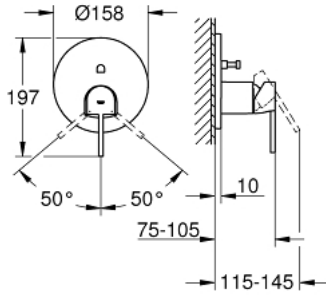

GROHE PLUS 24 060 003 خلاط بمقبض فردي مع محول باتجاهين

وصف المنتج:

• اللون: كروم

• trim set for GROHE Rapido SmartBox (35 600/35 604)

• قلب سيراميك GROHE SilkMove 46 مم

• لمسة كروم نهائية من GROHE LongLife

• GROHE QuickFix شمسة بعازل عمود مغطى وتركيب مخفي

• شمسة معدنية، تركيب عكسي بزاوية 6 درجات قابلة للتعديل

• مقبض معدني

• محول آلي في اتجاهين

• اداء التدفق: المخرج B = 27 لتر/دقيقة، المخرج C = 27 لتر/دقيقة

GROHE PLUS 24 060 003 خلاط بمقبض فردي مع محول باتجاهين

قطع الغيار:

- 1: lever (رقم الطلب: 48496000)
- 2: escutcheon (رقم الطلب: 49118000)
- 3: Mounting plate (رقم الطلب: 48438000)
- 4: cap (رقم الطلب: 48495000)
- 5: محول (رقم الطلب: 48442000)
- 6: خرطوشة (رقم الطلب: 46048000)
- 7: صمام مانع للإرجاع (رقم الطلب: 49085000)
- 8: Seal (رقم الطلب: 48360000)
- 9: محدود درجة الحرارة* (رقم الطلب: 46375000)
- 10: مجموعه حماية من الطرد الرجعي* (رقم الطلب: 14055000) (EN1717)
- 11: طقم تمديد عام لخلاطات المقبض فردي، 25 ملم* (رقم الطلب: 14056000)
- 12: طقم تمديد عام لخلاطات المقبض فردي، 50 ملم* (رقم الطلب: 14057000)