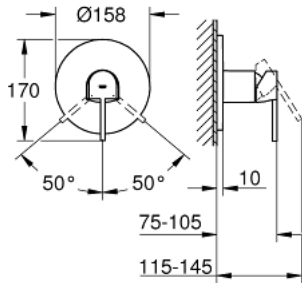

## GROHE PLUS 24 059 DC3 خلاط الدش المزود بمقبض فردي

وصف المنتج:

- اللون: supersteel
- trim set for GROHE Rapido SmartBox (35 600/35 604)
- قلب سيراميك GROHE SilkMove 46 مم
- لمسة نهائية من GROHE LongLife
- GROHE QuickFix شمسة بعازل عمود مغطى وتركيب مخفي
- شمسة معدنية، تركيب عكسي بزاوية 6 درجات قابلة للتعديل
- مقبض معدني
- أداء التدفق: المخرج B أو C = 30 لتر/دقيقة
- من دون طقم تركيب

## GROHE PLUS 24 059 DC3 خلاط الدش المزود بمقبض فردي

قطع الغيار:

1: مقبض (48496DC0 رقم الطلب:-)

2: غطاء مثقوب من المنتصف (49116DC0 رقم الطلب:-)

3: لوح تحميل (48441000 رقم الطلب:-)

4: غطاء (48495DC0 رقم الطلب:-)

5: خرطوشة (46048000 رقم الطلب:-)

6: عازل (48360000 رقم الطلب:-)

7: محدد درجة الحرارة\* (46375000 رقم الطلب:-)

8: مجموعه حماية من الطرد الرجعي\* (14055000 رقم الطلب:-) (EN1717)

9: طقم تمديد عام لخلاطات المقبض فردي, 25 ملم\* (14056000 رقم الطلب:-)

10: طقم تمديد عام لخلاطات المقبض فردي , 50 ملم\* (14057000 رقم الطلب:-)

\* إكسسوارات اختيارية\*