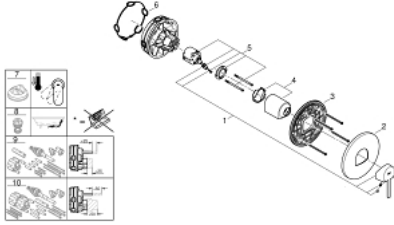

## GROHE PLUS 24 059 DC3 خلاط الدش المزود بمقبض فردي

وصف المنتج:

- اللون: supersteel
- trim set for GROHE Rapido SmartBox (35 600/35 604)
- قلب سيراميك GROHE SilkMove 46 مم
- لمسة نهائية من GROHE LongLife
- GROHE QuickFix شمسة بعازل عمود مغطى وتركيب مخفي
- شمسة معدنية، تركيب عكسي بزاوية 6 درجات قابلة للتعديل
- مقبض معدني
- أداء التدفق: المخرج B أو C = 30 لتر/دقيقة
- من دون طقم تركيب

## GROHE PLUS 24 059 DC3 خلاط الدش المزود بمقبض فردي

قطع الغيار:

1: مقبض (48496DC0 رقم الطلب:-)

2: غطاء مثقوب من المنتصف (49116DC0 رقم الطلب:-)

3: لوح تحميل (48441000 رقم الطلب:-)

4: غطاء (48495DC0 رقم الطلب:-)