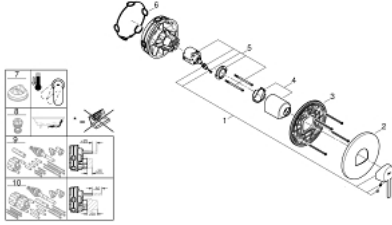

GROHE PLUS 24 059 AL3 خلاط الدش المزود بمقبض فردي

وصف المنتج:

- اللون: brushed hard graphite
- trim set for GROHE Rapido SmartBox (35 600/35 604)
- قلب سيراميك GROHE SilkMove 46 مم
- لمسة نهائية من GROHE LongLife
- GROHE QuickFix شمسة بعازل عمود مغطى وتركيب مخفي
- شمسة معدنية، تركيب عكسي بزاوية 6 درجات قابلة للتعديل
- مقبض معدني
- أداء التدفق: المخرج B أو C = 30 لتر/دقيقة
- من دون طقم تركيب

GROHE PLUS 24 059 AL3 خلاط الدش المزود بمقبض فردي

قطع الغيار:

1: مقبض (48496AL0 رقم الطلب).

2: غطاء مثقوب من المنتصف (49116AL0 رقم الطلب).

3: لوح تحميل (48441000 رقم الطلب).

4: غطاء (48495AL0 رقم الطلب).

5: خرطوشة (46048000 رقم الطلب).