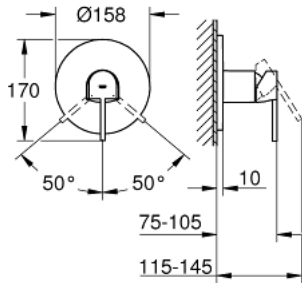

GROHE PLUS 24 059 AL3 خلاط الدش المزود بمقبض فردي

وصف المنتج:

- اللون: brushed hard graphite
- trim set for GROHE Rapido SmartBox (35 600/35 604)
- قلب سيراميك GROHE SilkMove 46 مم
- لمسة نهائية من GROHE LongLife
- GROHE QuickFix شمسة بعازل عمود مغطى وتركيب مخفي
- شمسة معدنية، تركيب عكسي بزاوية 6 درجات قابلة للتعديل
- مقبض معدني
- أداء التدفق: المخرج B أو C = 30 لتر/دقيقة
- من دون طقم تركيب

GROHE PLUS 24 059 AL3 خلاط الدش المزود بمقبض فردي

قطع الغيار:

1: مقبض (48496AL0 رقم الطلب).

2: غطاء مثقوب من المنتصف (49116AL0 رقم الطلب).

3: لوح تحميل (48441000 رقم الطلب).

4: غطاء (48495AL0 رقم الطلب).

5: خرطوشة (46048000 رقم الطلب).

6: عازل (48360000 رقم الطلب).

7: محدد درجة الحرارة* (46375000 رقم الطلب).

8: مجموعه حماية من الطرد الرجعي* (14055000 رقم الطلب) (EN1717)

9: طقم تمديد عام لخلاطات المقبض فردي، 25 ملم* (14056000 رقم الطلب).

10: طقم تمديد عام لخلاطات المقبض فردي، 50 ملم* (14057000 رقم الطلب).

* إكسسوارات اختيارية