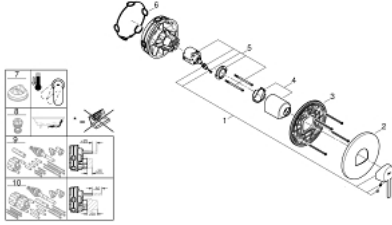

• شمسة معدنية، تركيب عكسي بزاوية 6 درجات قابلة للتعديل

• مقبض معدني

• أداء التدفق: المخرج B أو C = 30 لتر/دقيقة

## GROHE PLUS 24 059 003 خلاط الدش المزود بمقبض فردي

قطع الغيار:

1: مقبض (48496000 رقم الطلب:-)

2: غطاء مثقوب من المنتصف (49116000 رقم الطلب:-)

3: لوح تحميل (48441000 رقم الطلب:-)

4: غطاء (48495000 رقم الطلب:-)