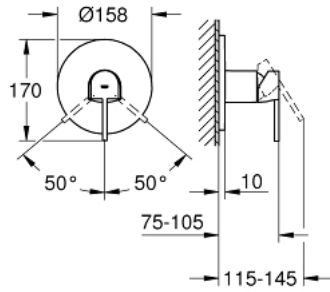

## GROHE PLUS 24 059 003 خلاط الدش المزود بمقبض فردي

وصف المنتج:

• اللون: كروم

• trim set for GROHE Rapido SmartBox (35 600/35 604)

• قلب سيراميك GROHE SilkMove 46 مم

• لمسة كروم نهائية من GROHE LongLife

• GROHE QuickFix شمسة بعازل عمود مغطى وتركيب مخفي

• شمسة معدنية، تركيب عكسي بزاوية 6 درجات قابلة للتعديل

• مقبض معدني

• أداء التدفق: المخرج B أو C = 30 لتر/دقيقة