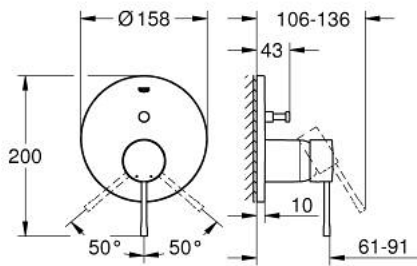

• GROHE QuickFix شمسة بعازل عمود مغطى وتركيب مخفي

• شمسة معدنية، تركيب عكسي بزوايا 6 درجات قابلة للتعديل

• مقبض معدني

• محوّل آلي في اتجاهين

• without roughing-in set 35 600/35 604 (please order separately)

• اداء التدفق: المخرج B = 27 لتر/دقيقة، المخرج C = 27 لتر/دقيقة

## ESSENCE 24 058 GN1 خلاط بمقبض فردي مع محول باتجاهين

قطع الغيار:

1: مقبض (46917GN0 رقم الطلب).

2: حلقة تركيب (46715000 رقم الطلب).

3: خرطوشة (46580000 رقم الطلب).

4: شداد (46739GN0 رقم الطلب).

5: فلتر مياه (48270000 رقم الطلب).