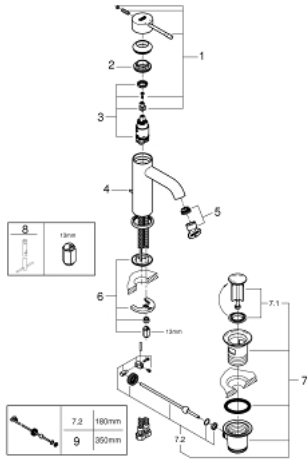

• GROHE QuickFix شمسة بعازل عمود مغطى وتركيب مخفي

• شمسة معدنية، تركيب عكسي بزوايا 6 درجات قابلة للتعديل

• مقبض معدني

• محوّل آلي في اتجاهين

• without roughing-in set 35 600/35 604 (please order separately)

• اداء التدفق: المخرج B = 27 لتر/دقيقة، المخرج C = 27 لتر/دقيقة

## ESSENCE 24 058 GN1 خلاط بمقبض فردي مع محول باتجاهين

قطع الغيار:

1: مقبض (46917GN0 رقم الطلب).

2: حلقة تركيب (46715000 رقم الطلب).

3: خرطوشة (46580000 رقم الطلب).

4: شداد (46739GN0 رقم الطلب).

5: فلتر مياه (48270000 رقم الطلب).

6: طقم تركيب ساق (46645000 رقم الطلب).

7: مجموعة تصريف بقياس 1 1/4 بوصة (28910GN0 رقم الطلب).

7.1: فيشه (07182GN0 رقم الطلب).

7.2: عامود غير متمركز (07052000 رقم الطلب).

8: مفتاح تحميل\* (19017000 رقم الطلب).