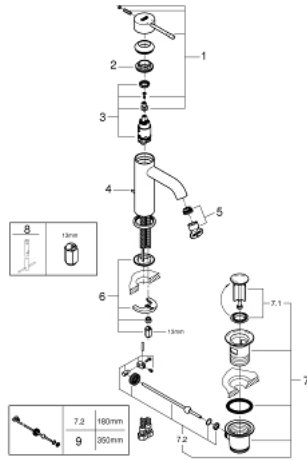

• شمسة معدنية، تركيب عكسي بزاوية 6 درجات قابلة للتعديل

• مقبض معدني

• محوّل آلي في اتجاهين

• without roughing-in set 35 600/35 604 (please order separately)

• اداء التدفق: المخرج B = 27 لتر/دقيقة، المخرج C = 27 لتر/دقيقة

ESSENCE 24 058 GL1 خلاط بمقبض فردي مع محول باتجاهين

قطع الغيار:

1: مقبض (46917GL0 رقم الطلب):-

2: حلقة تركيب (46715000 رقم الطلب):-

3: خرطوشة (46580000 رقم الطلب):-

4: lift rod (46739GL0 رقم الطلب):-

5: فلتر مياه (48270000 رقم الطلب):-

6: طقم تركيب ساق (46645000 رقم الطلب):-

7: مجموعة تصريف بقياس 1 1/4 بوصة (28910GL0 رقم الطلب):-

7.1: فيشه (07182GL0 رقم الطلب):-

7.2: عامود غير متمركز (07052000 رقم الطلب):-

8: مفتاح تحميل* (19017000 رقم الطلب):-