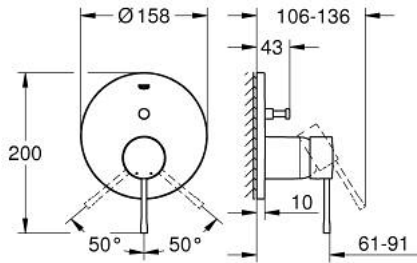

ESSENCE 24 058 GL1 خلاط بمقبض فردي مع محول باتجاهين

وصف المنتج

• اللون: cool sunrise

• trim set for GROHE Rapido SmartBox (35 600/35 604)

• قلب سيراميك GROHE SilkMove 46 مم

• لمسة نهائية من GROHE LongLife

• GROHE QuickFix شمسة بعازل عمود مغطى وتركيب مخفي

• شمسة معدنية، تركيب عكسي بزاوية 6 درجات قابلة للتعديل

• مقبض معدني

• محوّل آلي في اتجاهين

• without roughing-in set 35 600/35 604 (please order separately)

• اداء التدفق: المخرج B = 27 لتر/دقيقة، المخرج C = 27 لتر/دقيقة

ESSENCE 24 058 GL1 خلاط بمقبض فردي مع محول باتجاهين

قطع الغيار:

1: مقبض (46917GL0 رقم الطلب):-

2: حلقة تركيب (46715000 رقم الطلب):-

3: خرطوشة (46580000 رقم الطلب):-

4: lift rod (46739GL0 رقم الطلب):-

5: فلتر مياه (48270000 رقم الطلب):-

6: طقم تركيب ساق (46645000 رقم الطلب):-

7: مجموعة تصريف بقياس 1 1/4 بوصة (28910GL0 رقم الطلب):-

7.1: فيشه (07182GL0 رقم الطلب):-

7.2: عامود غير متمركز (07052000 رقم الطلب):-

8: مفتاح تحميل* (19017000 رقم الطلب):-