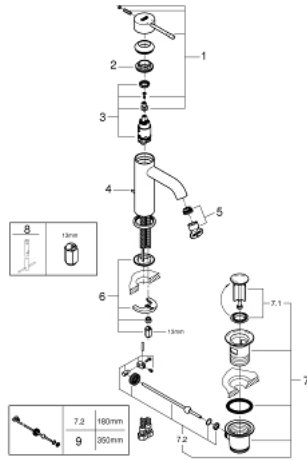

ESSENCE 24 058 DL1 خلاط بمقبض فردي مع محول باتجاهين

وصف المنتج:

- اللون: brushed warm sunset
- trim set for GROHE Rapido SmartBox (35 600/35 604)
- قلب سيراميك GROHE SilkMove 46 مم
- لمسة نهائية من GROHE LongLife
- GROHE QuickFix شمسة بعازل عمود مغطى وتركيب مخفي
- شمسة معدنية، تركيب عكسي بزوايا 6 درجات قابلة للتعديل
- مقبض معدني
- محوّل آلي في اتجاهين
- without roughing-in set 35 600/35 604 (please order separately)
- اداء التدفق: المخرج B = 27 لتر/دقيقة، المخرج C = 27 لتر/دقيقة

ESSENCE 24 058 DL1 خلاط بمقبض فردي مع محول باتجاهين

قطع الغيار:

- 1: مقبض (46917DL0 رقم الطلب).
- 2: حلقة تركيب (46715000 رقم الطلب).
- 3: خرطوشة (46580000 رقم الطلب).
- 4: lift rod (46739DL0 رقم الطلب).
- 5: فلتر مياه (48270000 رقم الطلب).
- 6: طقم تركيب ساق (46645000 رقم الطلب).
- 7: مجموعة تصريف بقياس 1 1/4 بوصة (28910DL0 رقم الطلب).
- 7.1: فيشه (07182DL0 رقم الطلب).
- 7.2: عامود غير متمركز (07052000 رقم الطلب).
- 8: مفتاح تحميل* (19017000 رقم الطلب).
- 9: عامود غير متمركز* (07341000 رقم الطلب).