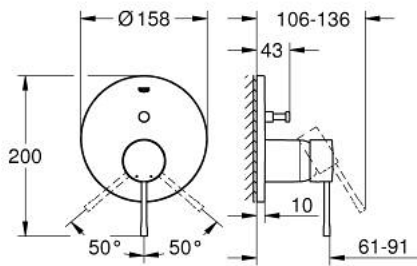

ESSENCE 24 058 DL1 خلاط بمقبض فردي مع محول باتجاهين

وصف المنتج:

- اللون: brushed warm sunset
- trim set for GROHE Rapido SmartBox (35 600/35 604)
- قلب سيراميك GROHE SilkMove 46 مم
- لمسة نهائية من GROHE LongLife
- GROHE QuickFix شمسة بعازل عمود مغطى وتركيب مخفي
- شمسة معدنية، تركيب عكسي بزوايا 6 درجات قابلة للتعديل
- مقبض معدني
- محوّل آلي في اتجاهين
- without roughing-in set 35 600/35 604 (please order separately)
- اداء التدفق: المخرج B = 27 لتر/دقيقة، المخرج C = 27 لتر/دقيقة

ESSENCE 24 058 DL1 خلاط بمقبض فردي مع محول باتجاهين

قطع الغيار:

- 1: مقبض (46917DL0 رقم الطلب).
- 2: حلقة تركيب (46715000 رقم الطلب).
- 3: خرطوشة (46580000 رقم الطلب).
- 4: lift rod (46739DL0 رقم الطلب).
- 5: فلتر مياه (48270000 رقم الطلب).
- 6: طقم تركيب ساق (46645000 رقم الطلب).
- 7: مجموعة تصريف بقياس 1 1/4 بوصة (28910DL0 رقم الطلب).
- 7.1: فيشه (07182DL0 رقم الطلب).
- 7.2: عامود غير متمركز (07052000 رقم الطلب).
- 8: مفتاح تحميل* (19017000 رقم الطلب).
- 9: عامود غير متمركز* (07341000 رقم الطلب).