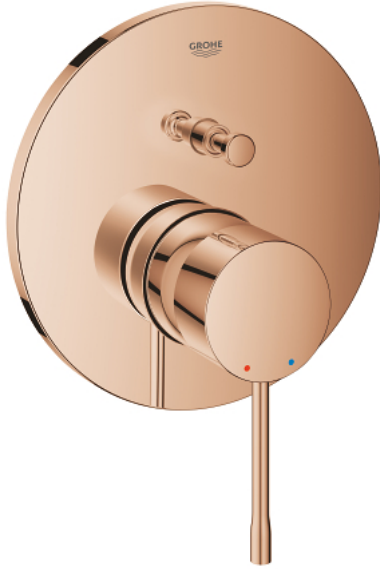

ESSENCE 24 058 DA1 خلاط بمقبض فردي مع محول باتجاهين

وصف المنتج

- اللون: warm sunset
- trim set for GROHE Rapido SmartBox (35 600/35 604)
- قلب سيراميك GROHE SilkMove 46 مم
- لمسة نهائية من GROHE LongLife
- GROHE QuickFix شمسة بعازل عمود مغطى وتركيب مخفي
- شمسة معدنية، تركيب عكسي بزوايا 6 درجات قابلة للتعديل
- مقبض معدني
- محوّل آلي في اتجاهين
- without roughing-in set 35 600/35 604 (please order separately)
- اداء التدفق: المخرج B = 27 لتر/دقيقة، المخرج C = 27 لتر/دقيقة

ESSENCE 24 058 DA1 خلاط بمقبض فردي مع محول باتجاهين

قطع الغيار:

1: مقبض (رقم الطلب: 46917DA0)

2: حلقة تركيب (رقم الطلب: 46715000)

3: خرطوشة (رقم الطلب: 46580000)

4: lift rod (رقم الطلب: 46739DA0)

5: فلتر مياه (رقم الطلب: 48270000)

6: طقم تركيب ساق (رقم الطلب: 46645000)

7: مجموعة تصريف بقياس 1 1/4 بوصة (رقم الطلب: 28910DA0)

7.1: فيشه (رقم الطلب: 07182DA0)

7.2: عامود غير متمركز (رقم الطلب: 07052000)

8: مفتاح تحميل* (رقم الطلب: 19017000)