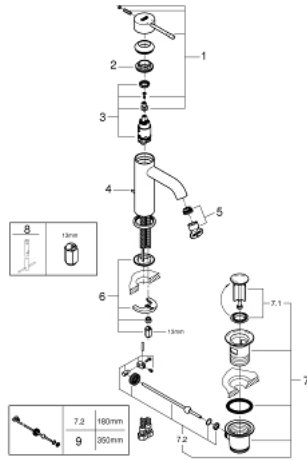

ESSENCE 24 058 DA1 خلاط بمقبض فردي مع محول باتجاهين

وصف المنتج

- اللون: warm sunset
- trim set for GROHE Rapido SmartBox (35 600/35 604)
- قلب سيراميك GROHE SilkMove 46 مم
- لمسة نهائية من GROHE LongLife
- GROHE QuickFix شمسة بعازل عمود مغطى وتركيب مخفي
- شمسة معدنية، تركيب عكسي بزوايا 6 درجات قابلة للتعديل
- مقبض معدني
- محوّل آلي في اتجاهين
- without roughing-in set 35 600/35 604 (please order separately)
- اداء التدفق: المخرج B = 27 لتر/دقيقة، المخرج C = 27 لتر/دقيقة

ESSENCE 24 058 DA1 خلاط بمقبض فردي مع محول باتجاهين

قطع الغيار:

1: مقبض (رقم الطلب: 46917DA0)

2: حلقة تركيب (رقم الطلب: 46715000)

3: خرطوشة (رقم الطلب: 46580000)

4: lift rod (رقم الطلب: 46739DA0)

5: فلتر مياه (رقم الطلب: 48270000)

6: طقم تركيب ساق (رقم الطلب: 46645000)

7: مجموعة تصريف بقياس 1 1/4 بوصة (رقم الطلب: 28910DA0)

7.1: فيشه (رقم الطلب: 07182DA0)

7.2: عامود غير متمركز (رقم الطلب: 07052000)

8: مفتاح تحميل* (رقم الطلب: 19017000)