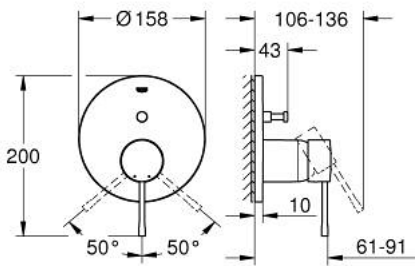

ESSENCE 24 058 DA1 خلاط بمقبض فردي مع محول باتجاهين

وصف المنتج

- اللون: warm sunset
- trim set for GROHE Rapido SmartBox (35 600/35 604)
- قلب سيراميك GROHE SilkMove 46 مم
- لمسة نهائية من GROHE LongLife
- GROHE QuickFix شمسة بعازل عمود مغطى وتركيب مخفي
- شمسة معدنية، تركيب عكسي بزوايا 6 درجات قابلة للتعديل
- مقبض معدني
- محوّل آلي في اتجاهين
- without roughing-in set 35 600/35 604 (please order separately)
- اداء التدفق: المخرج B = 27 لتر/دقيقة، المخرج C = 27 لتر/دقيقة

ESSENCE 24 058 DA1 خلاط بمقبض فردي مع محول باتجاهين

قطع الغيار:

1: مقبض (رقم الطلب: 46917DA0)

2: حلقة تركيب (رقم الطلب: 46715000)

3: خرطوشة (رقم الطلب: 46580000)

4: lift rod (رقم الطلب: 46739DA0)

5: فلتر مياه (رقم الطلب: 48270000)

6: طقم تركيب ساق (رقم الطلب: 46645000)

7: مجموعة تصريف بقياس 1 1/4 بوصة (رقم الطلب: 28910DA0)

7.1: فيشه (رقم الطلب: 07182DA0)

7.2: عامود غير متمركز (رقم الطلب: 07052000)

8: مفتاح تحميل* (رقم الطلب: 19017000)