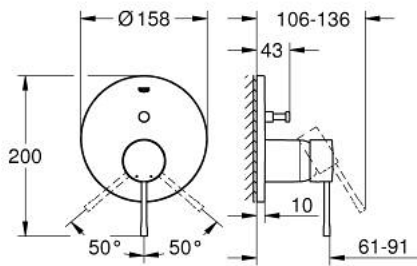

## ESSENCE 24 058 AL1 خلاط بمقبض فردي مع محول باتجاهين

وصف المنتج:

- اللون: brushed hard graphite
- trim set for GROHE Rapido SmartBox (35 600/35 604)
- قلب سيراميك GROHE SilkMove 46 مم
- لمسة نهائية من GROHE LongLife
- GROHE QuickFix شمسة بعازل عمود مغطى وتركيب مخفي
- شمسة معدنية، تركيب عكسي بزاوية 6 درجات قابلة للتعديل
- مقبض معدني
- محوّل آلي في اتجاهين
- without roughing-in set 35 600/35 604 (please order separately)
- اداء التدفق: المخرج B = 27 لتر/دقيقة، المخرج C = 27 لتر/دقيقة

## ESSENCE 24 058 AL1 خلاط بمقبض فردي مع محول باتجاهين

قطع الغيار:

1: مقبض (46915AL0 رقم الطلب:-)

2: غطاء مثقوب من المنتصف (48429AL0 رقم الطلب:-)

3: لوح تحميل (48440000 رقم الطلب:-)

4: غطاء (02693AL0 رقم الطلب:-)