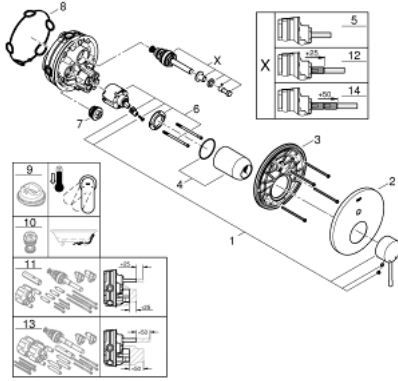

## ESSENCE 24 058 AL1 خلاط بمقبض فردي مع محول باتجاهين

وصف المنتج:

- اللون: brushed hard graphite
- trim set for GROHE Rapido SmartBox (35 600/35 604)
- قلب سيراميك GROHE SilkMove 46 مم
- لمسة نهائية من GROHE LongLife
- GROHE QuickFix شمسة بعازل عمود مغطى وتركيب مخفي
- شمسة معدنية، تركيب عكسي بزاوية 6 درجات قابلة للتعديل
- مقبض معدني
- محوّل آلي في اتجاهين
- without roughing-in set 35 600/35 604 (please order separately)
- اداء التدفق: المخرج B = 27 لتر/دقيقة، المخرج C = 27 لتر/دقيقة

## ESSENCE 24 058 AL1 خلاط بمقبض فردي مع محول باتجاهين

قطع الغيار:

1: مقبض (46915AL0 رقم الطلب:-)

2: غطاء مثقوب من المنتصف (48429AL0 رقم الطلب:-)

3: لوح تحميل (48440000 رقم الطلب:-)

4: غطاء (02693AL0 رقم الطلب:-)