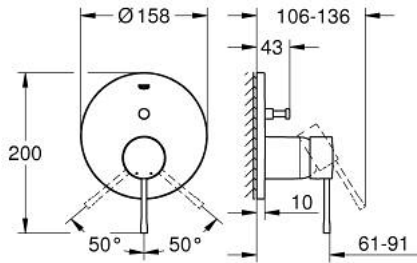

ESSENCE 24 058 001 خلاط بمقبض فردي مع محول باتجاهين

وصف المنتج:

• اللون: كروم

• trim set for GROHE Rapido SmartBox (35 600/35 604)

• قلب سيراميك GROHE SilkMove 46 مم

• لمسة كروم نهائية من GROHE LongLife

• GROHE QuickFix شمسة بعازل عمود مغطى وتركيب مخفي

• شمسة معدنية، تركيب عكسي بزاوية 6 درجات قابلة للتعديل

• مقبض معدني

• محوّل آلي في اتجاهين

• without roughing-in set 35 600/35 604 (please order separately)

• اداء التدفق: المخرج B = 27 لتر/دقيقة، المخرج C = 27 لتر/دقيقة

ESSENCE 24 058 001 خلاط بمقبض فردي مع محول باتجاهين

قطع الغيار:

1: مقبض (46915000 رقم الطلب):

2: غطاء مثقوب من المنتصف (48429000 رقم الطلب):

3: لوح تحميل (48440000 رقم الطلب):

4: غطاء (02693000 رقم الطلب):