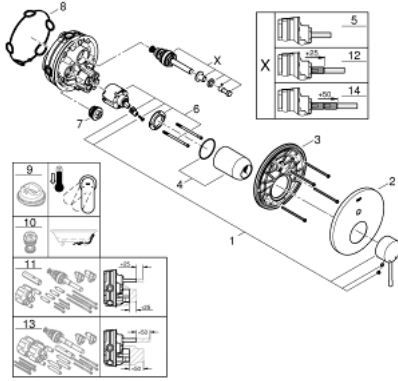

ESSENCE 24 058 001 خلاط بمقبض فردي مع محول باتجاهين

وصف المنتج:

• اللون: كروم

• trim set for GROHE Rapido SmartBox (35 600/35 604)

• قلب سيراميك GROHE SilkMove 46 مم

• لمسة كروم نهائية من GROHE LongLife

• GROHE QuickFix شمسة بعازل عمود مغطى وتركيب مخفي

• شمسة معدنية، تركيب عكسي بزاوية 6 درجات قابلة للتعديل

• مقبض معدني

• محوّل آلي في اتجاهين

• without roughing-in set 35 600/35 604 (please order separately)

• اداء التدفق: المخرج B = 27 لتر/دقيقة، المخرج C = 27 لتر/دقيقة

ESSENCE 24 058 001 خلاط بمقبض فردي مع محول باتجاهين

قطع الغيار:

1: مقبض (46915000 رقم الطلب):

2: غطاء مثقوب من المنتصف (48429000 رقم الطلب):

3: لوح تحميل (48440000 رقم الطلب):

4: غطاء (02693000 رقم الطلب):