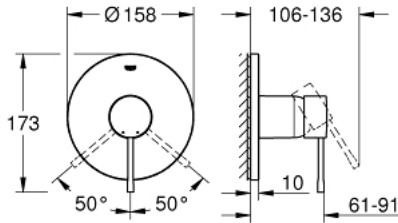

## ESSENCE 24 057 AL1 خلاط الدش المزود بمقبض فردي

وصف المنتج:

- اللون: brushed hard graphite
- trim set for GROHE Rapido SmartBox (35 600/35 604)
- قلب سيراميك GROHE SilkMove 46 مم
- لمسة نهائية من GROHE LongLife
- GROHE QuickFix شمسة بعازل عمود مغطى وتركيب مخفي
- شمسة معدنية، تركيب عكسي بزوايا 6 درجات قابلة للتعديل
- مقبض معدني
- without roughing-in set 35 600/35 604 (please order separately)
- أداء التدفق: المخرج B أو C = 30 لتر/دقيقة

## ESSENCE 24 057 AL1 خلاط الدش المزود بمقبض فردي

قطع الغيار:

1: مقبض (46915AL0 رقم الطلب).

2: غطاء مثقوب من المنتصف (48428AL0 رقم الطلب).

3: لوح تحميل (48439000 رقم الطلب).

4: غطاء (02693AL0 رقم الطلب).

5: خرطوشة (46048000 رقم الطلب).