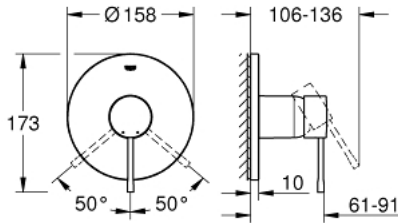

ESSENCE 24 057 001 خلاط الدش المزود بمقبض فردي

وصف المنتج:

• اللون: كروم

• trim set for GROHE Rapido SmartBox (35 600/35 604)

• قلب سيراميك GROHE SilkMove 46 مم

• لمسة كروم نهائية من GROHE LongLife

• GROHE QuickFix شمسة بعازل عمود مغطى وتركيب مخفي

• شمسة معدنية، تركيب عكسي بزاوية 6 درجات قابلة للتعديل

• مقبض معدني

• without roughing-in set 35 600/35 604 (please order separately)

• أداء التدفق: المخرج B أو C = 30 لتر/دقيقة

ESSENCE 24 057 001 خلاط الدش المزود بمقبض فردي

قطع الغيار:

1: مقبض (46915000 رقم الطلب.)

2: غطاء مثقوب من المنتصف (48428000 رقم الطلب.)

3: لوح تحميل (48439000 رقم الطلب.)

4: غطاء (02693000 رقم الطلب.)

5: خرطوشة (46048000 رقم الطلب.)

6: عازل (48360000 رقم الطلب.)