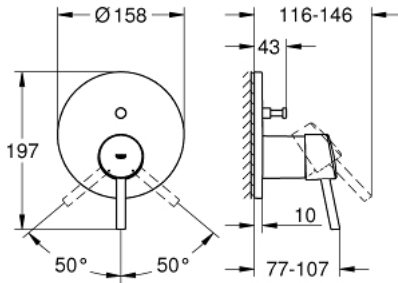

CONCETTO 24 054 001 خلاط بمقبض فردي مع محول باتجاهين

وصف المنتج:

• اللون: كروم

• trim set for GROHE Rapido SmartBox (35 600/35 604)

• قلب سيراميك GROHE SilkMove 46 مم

• لمسة كروم نهائية من GROHE LongLife

• GROHE QuickFix شمسة بعازل عمود مغطى وتركيب مخفي

• شمسة معدنية، تركيب عكسي بزاوية 6 درجات قابلة للتعديل

• مقبض معدني

• محوّل آلي في اتجاهين

• without roughing-in set 35 600/35 604 (please order separately)

• اداء التدفق: المخرج B = 27 لتر/دقيقة، المخرج C = 27 لتر/دقيقة

CONCETTO 24 054 001 خلاط بمقبض فردي مع محول باتجاهين

قطع الغيار:

1: مقبض (46723000 رقم الطلب):

2: غطاء مثقوب من المنتصف (48429000 رقم الطلب):

3: لوح تحميل (48440000 رقم الطلب):

4: غطاء (06874000 رقم الطلب):