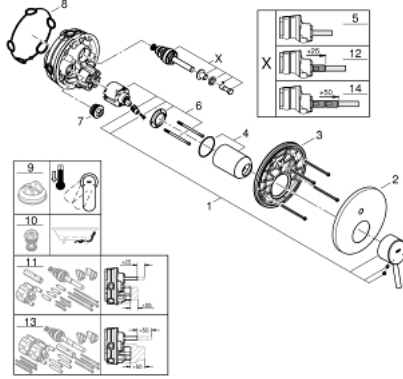

CONCETTO 24 054 001 خلاط بمقبض فردي مع محول باتجاهين

وصف المنتج:

• اللون: كروم

• trim set for GROHE Rapido SmartBox (35 600/35 604)

• قلب سيراميك GROHE SilkMove 46 مم

• لمسة كروم نهائية من GROHE LongLife

• GROHE QuickFix شمسة بعازل عمود مغطى وتركيب مخفي

• شمسة معدنية، تركيب عكسي بزاوية 6 درجات قابلة للتعديل

• مقبض معدني

• محوّل آلي في اتجاهين

• without roughing-in set 35 600/35 604 (please order separately)

• اداء التدفق: المخرج B = 27 لتر/دقيقة، المخرج C = 27 لتر/دقيقة

CONCETTO 24 054 001 خلاط بمقبض فردي مع محول باتجاهين

قطع الغيار:

1: مقبض (46723000 رقم الطلب):

2: غطاء مثقوب من المنتصف (48429000 رقم الطلب):

3: لوح تحميل (48440000 رقم الطلب):

4: غطاء (06874000 رقم الطلب):