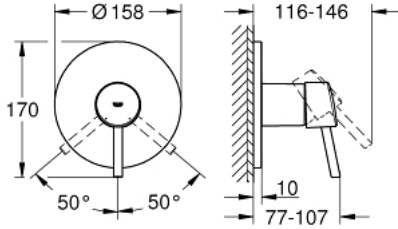

CONCETTO 24 053 001 خلاط الدش المزود بمقبض فردي

وصف المنتج:

• اللون: كروم

• trim set for GROHE Rapido SmartBox (35 600/35 604)

• قلب سيراميك GROHE SilkMove 46 مم

• لمسة كروم نهائية من GROHE LongLife

• GROHE QuickFix شمسة بعازل عمود مغطى وتركيب مخفي

• شمسة معدنية، تركيب عكسي بزاوية 6 درجات قابلة للتعديل

• مقبض معدني

• without roughing-in set 35 600/35 604 (please order separately)

• أداء التدفق: المخرج B أو C = 30 لتر/دقيقة

CONCETTO 24 053 001 خلاط الدش المزود بمقبض فردي

قطع الغيار:

1: مقبض (رقم الطلب: 46723000)

2: غطاء مثقوب من المنتصف (رقم الطلب: 48428000)

3: لوح تحميل (رقم الطلب: 48439000)

4: غطاء (رقم الطلب: 06874000)

5: خرطوشة (رقم الطلب: 46048000)

6: عازل (رقم الطلب: 48360000)