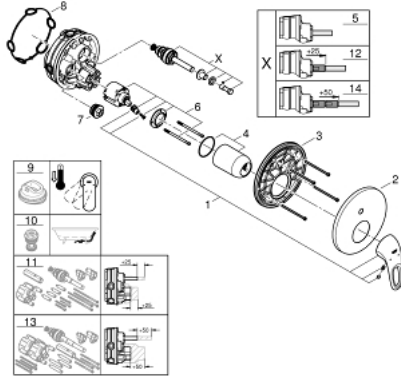

EUROSTYLE 24 049 LS3 خلاط بمقبض فردي مع محول باتجاهين

وصف المنتج:

- اللون: moon white
- trim set for GROHE Rapido SmartBox (35 600/35 604)
- قلب سيراميك GROHE SilkMove 46 مم
- لمسة نهائية من GROHE LongLife
- GROHE QuickFix شمسة بعازل عمود مغطى وتركيب مخفي
- شمسة معدنية، تركيب عكسي بزاوية 6 درجات قابلة للتعديل
- مقبض معدني
- محوّل آلي في اتجاهين
- اداء التدفق: المخرج B = 27 لتر/دقيقة، المخرج C = 27 لتر/دقيقة
- من دون طقم تركيب

EUROSTYLE 24 049 LS3 خلاط بمقبض فردي مع محول باتجاهين

قطع الغيار:

1: مقبض (46940LS0 رقم الطلب).

2: غطاء مثقوب من المنتصف (48429LS0 رقم الطلب).

3: لوح تحميل (48440000 رقم الطلب).

4: غطاء (02693LS0 رقم الطلب).