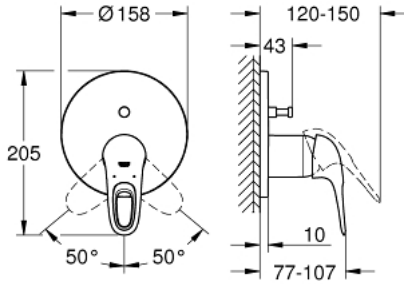

EUROSTYLE 24 049 LS3 خلاط بمقبض فردي مع محول باتجاهين

وصف المنتج:

- اللون: moon white
- trim set for GROHE Rapido SmartBox (35 600/35 604)
- قلب سيراميك GROHE SilkMove 46 مم
- لمسة نهائية من GROHE LongLife
- GROHE QuickFix شمسة بعازل عمود مغطى وتركيب مخفي
- شمسة معدنية، تركيب عكسي بزاوية 6 درجات قابلة للتعديل
- مقبض معدني
- محوّل آلي في اتجاهين
- اداء التدفق: المخرج B = 27 لتر/دقيقة، المخرج C = 27 لتر/دقيقة
- من دون طقم تركيب

EUROSTYLE 24 049 LS3 خلاط بمقبض فردي مع محول باتجاهين

قطع الغيار:

1: مقبض (46940LS0 رقم الطلب).

2: غطاء مثقوب من المنتصف (48429LS0 رقم الطلب).

3: لوح تحميل (48440000 رقم الطلب).

4: غطاء (02693LS0 رقم الطلب).