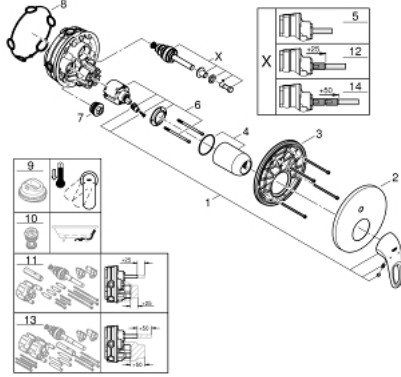

## EUROSTYLE 24 049 003 خلاط بمقبض فردي مع محول باتجاهين

وصف المنتج:

• اللون: كروم

• trim set for GROHE Rapido SmartBox (35 600/35 604)

• قلب سيراميك GROHE SilkMove 46 مم

• لمسة كروم نهائية من GROHE LongLife

• GROHE QuickFix شمسة بعازل عمود مغطى وتركيب مخفي

• شمسة معدنية، تركيب عكسي بزاوية 6 درجات قابلة للتعديل

• مقبض معدني

• محول آلي في اتجاهين

• without roughing-in set 35 600/35 604 (please order separately)

• اداء التدفق: المخرج B = 27 لتر/دقيقة، المخرج C = 27 لتر/دقيقة

## EUROSTYLE 24 049 003 خلاط بمقبض فردي مع محول باتجاهين

قطع الغيار:

1: مقبض (رقم الطلب: 46940000)

2: غطاء مثقوب من المنتصف (رقم الطلب: 48429000)

3: لوح تحميل (رقم الطلب: 48440000)

4: غطاء (رقم الطلب: 02693000)