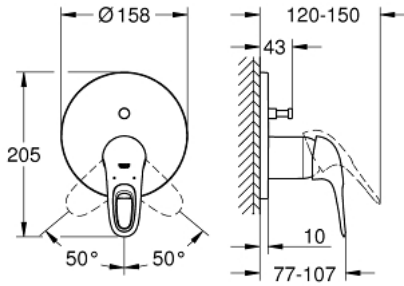

## EUROSTYLE 24 049 003 خلاط بمقبض فردي مع محول باتجاهين

وصف المنتج:

• اللون: كروم

• trim set for GROHE Rapido SmartBox (35 600/35 604)

• قلب سيراميك GROHE SilkMove 46 مم

• لمسة كروم نهائية من GROHE LongLife

• GROHE QuickFix شمسة بعازل عمود مغطى وتركيب مخفي

• شمسة معدنية، تركيب عكسي بزاوية 6 درجات قابلة للتعديل

• مقبض معدني

• محول آلي في اتجاهين

• without roughing-in set 35 600/35 604 (please order separately)

• اداء التدفق: المخرج B = 27 لتر/دقيقة، المخرج C = 27 لتر/دقيقة

## EUROSTYLE 24 049 003 خلاط بمقبض فردي مع محول باتجاهين

قطع الغيار:

1: مقبض (رقم الطلب: 46940000)

2: غطاء مثقوب من المنتصف (رقم الطلب: 48429000)

3: لوح تحميل (رقم الطلب: 48440000)

4: غطاء (رقم الطلب: 02693000)