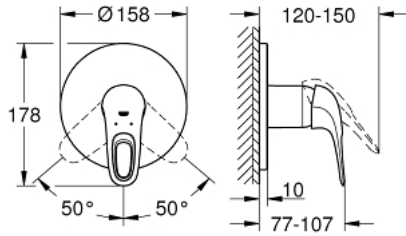

EUROSTYLE 24 048 LS3 خلاط الدش المزود بمقبض فردي

وصف المنتج:

- اللون: moon white
- trim set for GROHE Rapido SmartBox (35 600/35 604)
- قلب سيراميك GROHE SilkMove 46 مم
- لمسة نهائية من GROHE LongLife
- GROHE QuickFix شمسة بعازل عمود مغطى وتركيب مخفي
- شمسة معدنية، تركيب عكسي بزاوية 6 درجات قابلة للتعديل
- مقبض معدني
- أداء التدفق: المخرج B أو C = 30 لتر/دقيقة
- من دون طقم تركيب

EUROSTYLE 24 048 LS3 خلاط الدش المزود بمقبض فردي

قطع الغيار:

1: مقبض (46940LS0 رقم الطلب).

2: غطاء مثقوب من المنتصف (48428LS0 رقم الطلب).

3: لوح تحميل (48439000 رقم الطلب).

4: غطاء (02693LS0 رقم الطلب).

5: خرطوشة (46048000 رقم الطلب).