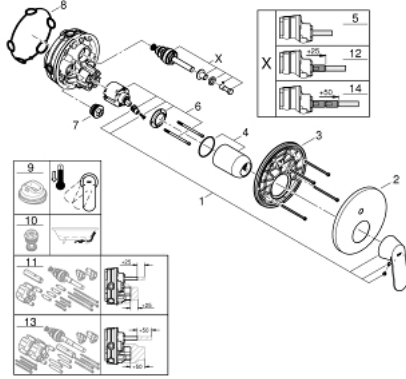

• GROHE QuickFix شمسة بعازل عمود مغطى وتركيب مخفي

• شمسة معدنية، تركيب عكسي بزاوية 6 درجات قابلة للتعديل

• مقبض معدني

• محوّل آلي في اتجاهين

• without roughing-in set 35 600/35 604 (please order separately)

• اداء التدفق: المخرج B = 27 لتر/دقيقة، المخرج C = 27 لتر/دقيقة

EUROSMART COSMOPOLITAN 24 045 000 خلاط بمقبض فردي مع محول باتجاهين

قطع الغيار:

1: مقبض (46682000 رقم الطلب):

2: غطاء مثقوب من المنتصف (48429000 رقم الطلب):