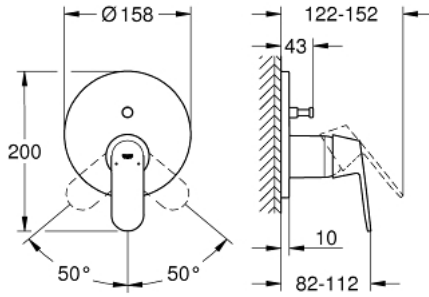

• GROHE QuickFix شمسة بعازل عمود مغطى وتركيب مخفي

• شمسة معدنية، تركيب عكسي بزاوية 6 درجات قابلة للتعديل

• مقبض معدني

• محوّل آلي في اتجاهين

• without roughing-in set 35 600/35 604 (please order separately)

• اداء التدفق: المخرج B = 27 لتر/دقيقة، المخرج C = 27 لتر/دقيقة

EUROSMART COSMOPOLITAN 24 045 000 خلاط بمقبض فردي مع محول باتجاهين

قطع الغيار:

1: مقبض (46682000 رقم الطلب):

2: غطاء مثقوب من المنتصف (48429000 رقم الطلب):