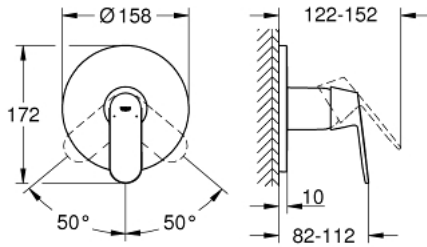

## EUROSMART COSMOPOLITAN 24 044 000 خلاط الدش المزود بمقبض فردي

وصف المنتج:

• اللون: كروم

• trim set for GROHE Rapido SmartBox (35 600/35 604)

• قلب سيراميك GROHE SilkMove 46 مم

• لمسة كروم نهائية من GROHE LongLife

• GROHE QuickFix شمسة بعازل عمود مغطى وتركيب مخفي

• شمسة معدنية، تركيب عكسي بزاوية 6 درجات قابلة للتعديل

• مقبض معدني

• without roughing-in set 35 600/35 604 (please order separately)

• أداء التدفق: المخرج B أو C = 30 لتر/دقيقة

EUROSMART COSMOPOLITAN 24 044 000 خلاط الدش المزود بمقبض فردي

قطع الغيار:

1: مقبض (رقم الطلب: 46682000)

2: غطاء مثقوب من المنتصف (رقم الطلب: 48428000)

3: لوح تحميل (رقم الطلب: 48439000)

4: غطاء (رقم الطلب: 02693000)