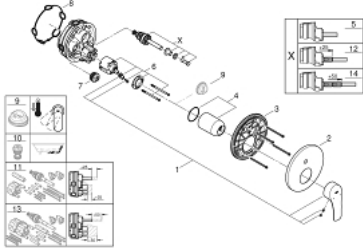

## EUROSMART 24 043 003 خلاط بمقبض فردي مع محول باتجاهين

وصف المنتج:

• اللون: كروم

• مقبض معدني

• trim set for GROHE Rapido SmartBox (35 600/35 604)

• قلب سيراميك GROHE SilkMove 46 مم

• لمسة كروم نهائية من GROHE LongLife

• GROHE QuickFix شمسة بعازل عمود مغطى وتركيب مخفي

• شمسة معدنية، تركيب عكسي بزاوية 6 درجات قابلة للتعديل

• محوّل آلي في اتجاهين

• without roughing-in set 35 600/35 604 (please order separately)

• اداء التدفق: المخرج B = 27 لتر/دقيقة، المخرج C = 27 لتر/دقيقة

## EUROSMART 24 043 003 خلاط بمقبض فردي مع محول باتجاهين

قطع الغيار:

- 1: مقبض (48549000 رقم الطلب).
- 2: غطاء مثقوب من المنتصف (48429000 رقم الطلب).
- 3: لوح تحميل (48440000 رقم الطلب).
- 4: غطاء (06874000 رقم الطلب).
- 5: محول (48442000 رقم الطلب).
- 6: خرطوشة (46048000 رقم الطلب).
- 7: صمام مانع للإرجاع (49085000 رقم الطلب).
- 8: عازل (48360000 رقم الطلب).
- 9: محدد درجة الحرارة\* (46308000 رقم الطلب).
- 10: مجموعته حماية من الطرد الرجعي\* (14055000 رقم الطلب) (EN1717).
- 11: طقم تمديد عام لخلطات المقبض فردي، 25 ملم\* (14056000 رقم الطلب).
- 12: محول\* (48444000 رقم الطلب).
- 13: طقم تمديد عام لخلطات المقبض فردي، 50 ملم\* (14057000 رقم الطلب).
- 14: محول\* (48445000 رقم الطلب).