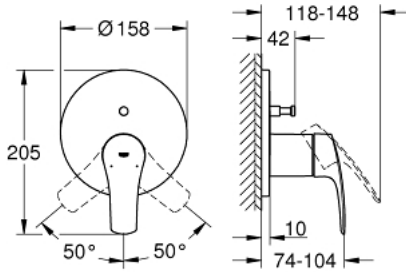

## EUROSMART 24 043 003 خلاط بمقبض فردي مع محول باتجاهين

وصف المنتج:

• اللون: كروم

• مقبض معدني

• trim set for GROHE Rapido SmartBox (35 600/35 604)

• قلب سيراميك GROHE SilkMove 46 مم

• لمسة كروم نهائية من GROHE LongLife

• GROHE QuickFix شمسة بعازل عمود مغطى وتركيب مخفي

• شمسة معدنية، تركيب عكسي بزاوية 6 درجات قابلة للتعديل

• محوّل آلي في اتجاهين

• without roughing-in set 35 600/35 604 (please order separately)

• اداء التدفق: المخرج B = 27 لتر/دقيقة، المخرج C = 27 لتر/دقيقة

## EUROSMART 24 043 003 خلاط بمقبض فردي مع محول باتجاهين

قطع الغيار:

- 1: مقبض (48549000 رقم الطلب).
- 2: غطاء مثقوب من المنتصف (48429000 رقم الطلب).
- 3: لوح تحميل (48440000 رقم الطلب).
- 4: غطاء (06874000 رقم الطلب).
- 5: محول (48442000 رقم الطلب).
- 6: خرطوشة (46048000 رقم الطلب).
- 7: صمام مانع للإرجاع (49085000 رقم الطلب).
- 8: عازل (48360000 رقم الطلب).
- 9: محدد درجة الحرارة\* (46308000 رقم الطلب).
- 10: مجموعته حماية من الطرد الرجعي\* (14055000 رقم الطلب) (EN1717).
- 11: طقم تمديد عام لخلطات المقبض فردي، 25 ملم\* (14056000 رقم الطلب).
- 12: محول\* (48444000 رقم الطلب).
- 13: طقم تمديد عام لخلطات المقبض فردي، 50 ملم\* (14057000 رقم الطلب).
- 14: محول\* (48445000 رقم الطلب).