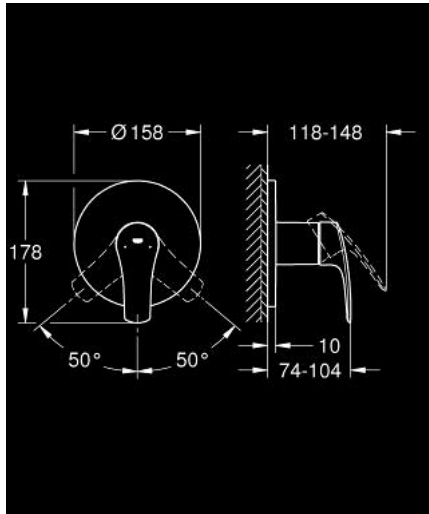

## EUROSMART 24 042 003 خلاط الدش المزود بمقبض فردي

وصف المنتج:

• اللون: كروم

• trim set for GROHE Rapido SmartBox (35 600/35 604)

• قلب سيراميك GROHE SilkMove 46 مم

• لمسة كروم نهائية من GROHE LongLife

• GROHE QuickFix شمسة بعازل عمود مغطى وتركيب مخفي

• شمسة معدنية، تركيب عكسي بزاوية 6 درجات قابلة للتعديل

• مقبض معدني

• without roughing-in set 35 600/35 604 (please order separately)

• أداء التدفق: المخرج B أو C = 30 لتر/دقيقة

## EUROSMART 24 042 003 خلاط الدش المزود بمقبض فردي

قطع الغيار:

1: مقبض (رقم الطلب: 48549000)

2: غطاء مثقوب من المنتصف (رقم الطلب: 48428000)

3: لوح تحميل (رقم الطلب: 48439000)

4: غطاء (رقم الطلب: 06874000)