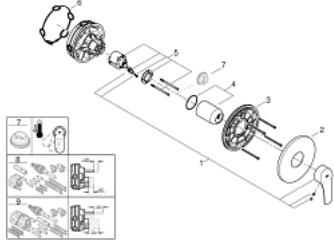

## EUROSMART 24 042 003 خلاط الدش المزود بمقبض فردي

وصف المنتج:

• اللون: كروم

• trim set for GROHE Rapido SmartBox (35 600/35 604)

• قلب سيراميك GROHE SilkMove 46 مم

• لمسة كروم نهائية من GROHE LongLife

• GROHE QuickFix شمسة بعازل عمود مغطى وتركيب مخفي

• شمسة معدنية، تركيب عكسي بزاوية 6 درجات قابلة للتعديل

• مقبض معدني

• without roughing-in set 35 600/35 604 (please order separately)

• أداء التدفق: المخرج B أو C = 30 لتر/دقيقة

## EUROSMART 24 042 003 خلاط الدش المزود بمقبض فردي

قطع الغيار:

1: مقبض (رقم الطلب: 48549000)

2: غطاء مثقوب من المنتصف (رقم الطلب: 48428000)

3: لوح تحميل (رقم الطلب: 48439000)

4: غطاء (رقم الطلب: 06874000)