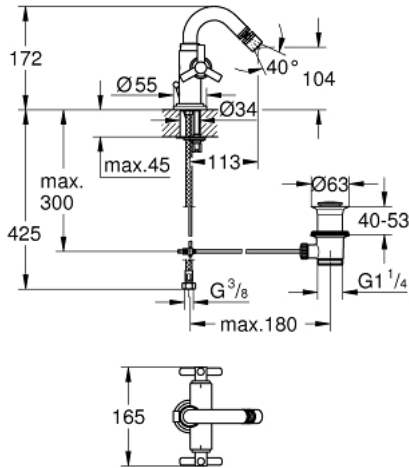

ATRIO 24 027 000 خلاط بيديه بفتحة واحدة بقياس 1/2 بوصة
مقاس M

وصف المنتج:

- اللون: كروم
- الأجزاء الرأسية السيراميك 1/2 بوصة، 90 درجة
- لمسة كروم نهائية من GROHE LongLife
- نظام تركيب سريع
- مرعي المياه بمفصل كروي
- منفذ مقوس
- مجموعة بالوعة منبتقة 1 1/4"
- خراطيم توصيل مرنة
- بمقبض Ypsilon

ATRIO 24 027 000 خلاط بيديه بفتحة واحدة بقياس 1/2 بوصة مقاس M

قطع الغيار:

1: مقبض (Atrio Ypsilon رقم الطلب: 45603000)

1.1: طقم بديل للتثبيت (رقم الطلب: 45605000)

2: جزء علوي سيراميك 1/2 بوصة (رقم الطلب: 45882000)

2.1: حلقة دائرية بقطر 18.2 x قطر (رقم الطلب: 0392400M)

3: فلتر مياه (رقم الطلب: 06574000)

4: شداد (رقم الطلب: 06575000)

5: غطاء مثقوب من المنتصف (رقم الطلب: 45629000)

6: طقم تركيب ساق (رقم الطلب: 46249000)

7: مجموعة تصريف بقياس 1 1/4 بوصة (رقم الطلب: 28910000)

7.1: فيشه (رقم الطلب: 07182000)

7.2: عامود غير متمركز (رقم الطلب: 07052000)

8: خرطوم وصلة (رقم الطلب: 46255000)

9: عامود غير متمركز* (رقم الطلب: 07341000)