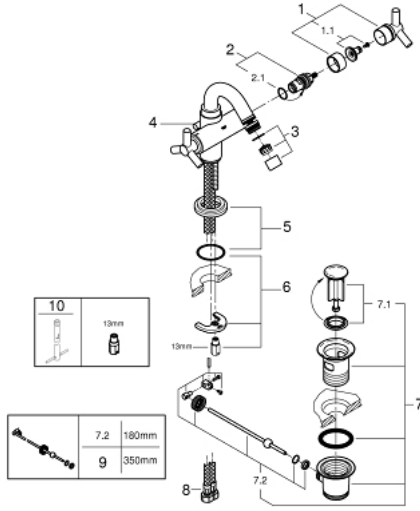

ATRIO 24 027 000 خلاط بيديه بفتحة واحدة بقياس 1/2 بوصة
مقاس M

وصف المنتج:

- اللون: كروم
- الأجزاء الرأسية السيراميك 1/2 بوصة، 90 درجة
- لمسة كروم نهائية من GROHE LongLife
- نظام تركيب سريع
- مرعي المياه بمفصل كروي
- منفذ مقوس
- مجموعة بالوعة منبتقة 1 1/4"
- خراطيم توصيل مرنة
- بمقبض Ypsilon

ATRIO 24 027 000 خلاط بيديه بفتحة واحدة بقياس 1/2 بوصة مقاس M

قطع الغيار:

1: مقبض (Atrio Ypsilon رقم الطلب: 45603000)

1.1: طقم بديل للتثبيت (رقم الطلب: 45605000)

2: جزء علوي سيراميك 1/2 بوصة (رقم الطلب: 45882000)

2.1: حلقة دائرية بقطر 18.2 x قطر (رقم الطلب: 0392400M)

3: فلتر مياه (رقم الطلب: 06574000)

4: شداد (رقم الطلب: 06575000)

5: غطاء مثقوب من المنتصف (رقم الطلب: 45629000)

6: طقم تركيب ساق (رقم الطلب: 46249000)

7: مجموعة تصريف بقياس 1 1/4 بوصة (رقم الطلب: 28910000)

7.1: فيشه (رقم الطلب: 07182000)

7.2: عامود غير متمركز (رقم الطلب: 07052000)

8: خرطوم وصلة (رقم الطلب: 46255000)

9: عامود غير متمركز* (رقم الطلب: 07341000)