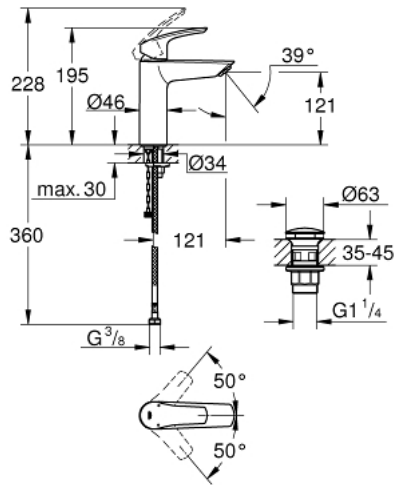

1/2 M-SIZE خلاط مغسلة بمقبض واحد EUROSMART 23 989 003

وصف المنتج

• اللون: كروم

• حماية كسوة ترموستاتية

• maximum temperature adjustable

• lever length 89 mm

• خرطوشة سيراميك 28 مم GROHE SilkMove

• محدد معدل تدفق قابل للتعديل

• مسارات الماء الداخلية المعزولة - من دون رصاص ونيكل

• صمامات لارجعية مدمجة

• مصافي غبار

• تقنية GROHE EcoJoy لمياه أقل وتدفق ممتاز

• maximum flow rate (at 3 bar): 4 l/min

• GROHE FastFixation rapid installation system

• هيكل سلس مع طقم تصريف فوري بالضغط بقياس 1 1/4 بوصة

• خراطيم توصيل مرنة

• الحد الأقصى لاختلاف الضغط 51

1/2 M-SIZE خلاط مغسلة بمقبض واحد EUROSMART 23 989 003

قطع الغيار:

1: مقبض (رقم الطلب: 48548000)

2: غطاء (رقم الطلب: 46116000)

3: خرطوشة (رقم الطلب: 48518000)

4: فلتر مياه (رقم الطلب: 48159000)

5: طقم تركيب ساق (رقم الطلب: 46645000)

6: طقم تصريف بقابس للفتح بالضغط (رقم الطلب: 65807000)

7: مفتاح تحميل* (رقم الطلب: 19017000)

* إكسسوارات* اختيارية*