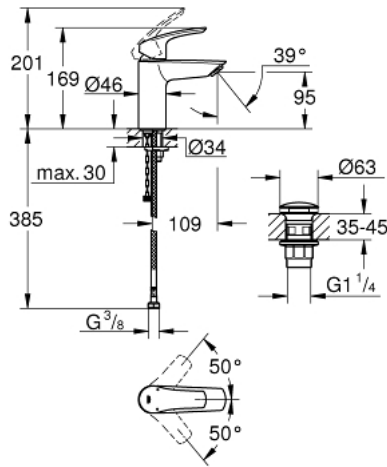

EUROSMART 23 988 003 خلاط حوض بمقبض فردي بقياس 1/2 بوصة مقاس صغير

وصف المنتج:

- اللون: كروم
- حماية كسوة ترموستاتية
- maximum temperature adjustable
- تركيب بثقب واحد
- lever length 89 mm
- خرطوشة سيراميك 28 مم GROHE SilkMove
- محدد معدل تدفق قابل للتعديل
- لمسة كروم نهائية من GROHE LongLife
- مسارات الماء الداخلية المعزولة - من دون رصاص ونيكل
- صمامات لا رجعية مدمجة
- مصافي غبار
- تقنية GROHE EcoJoy لمياه أقل وتدفق ممتاز
- maximum flow rate (at 3 bar): 4 l/min
- GROHE FastFixation rapid installation system
- هيكل سلس مع طقم تصريف فوري بالضغط بقياس 1 1/4 بوصة
- خراطيم توصيل مرنة
- الحد الأقصى لاختلاف الضغط 51