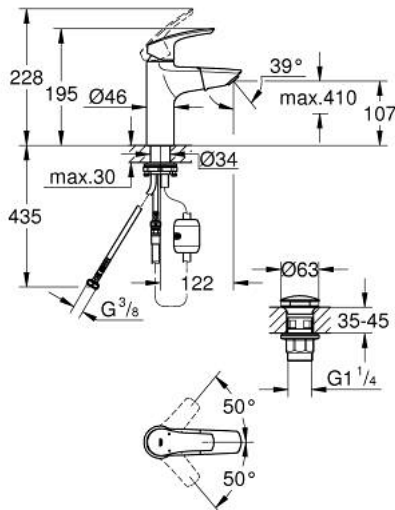

1/2 M-SIZE خلاط مغسلة بمقبض واحد EUROSMART 23 976 003

وصف المنتج

• اللون: كروم

• الصنوبر القابل للسحب

• تركيب بثقب واحد

• مقبض معدني

• خرطوشة سيراميك 28 مم GROHE SilkMove

• محدد معدل تدفق قابل للتعديل

• مع محدد درجة حرارة

• تقنية GROHE EcoJoy لمياه أقل وتدفق ممتاز

• maximum flow rate (at 3 bar): 5 l/min

• نظام تركيب سريع

• لرأس الرذاذ للعودة إلى وضع البدء

• الإرساء المغناطيسي GROHE يضمن السحب السهل والإرساء السلس

• هيكل سلس مع طقم تصريف فوري بالضغط بقياس 1 1/4 بوصة

• خراطيم توصيل مرنة

1/2 M-SIZE خلاط مغسلة بمقبض واحد EUROSMART 23 976 003

قطع الغيار:

1: مقبض (رقم الطلب: 48548000)

2: غطاء (رقم الطلب: 46116000)

3: خرطوشة (رقم الطلب: 46963000)

4: سيراي قابل للسحب (رقم الطلب: 48573000)

4.1: فلتر مياه (رقم الطلب: 48159000)

5: تجميع مثبت ساق (رقم الطلب: 48384000)

6: طقم تصريف بقباس للفتح بالضغط (رقم الطلب: 65807000)