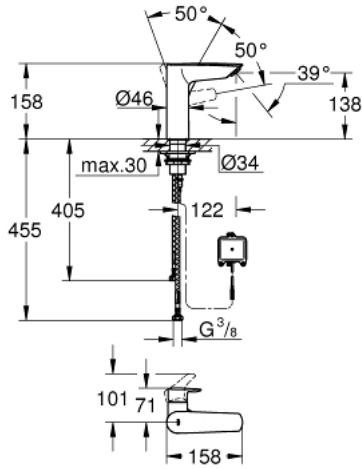

1/2 M-SIZE خلاط مغسلة بمقبض واحد EUROSMART 23 975 003

وصف المنتج

• اللون: كروم

• تركيب بثقب واحد

• 2-in-1 hybrid with touchless (cold water) or manual operation

• manual lever operation having priority

• خرطوشة سيراميك 28 مم GROHE SilkMove

• وظائف إضافية وإعدادات دقيقة عن طريق التحكم عن بُعد 36 407

• تقنية GROHE EcoJoy لمياه أقل وتدفق ممتاز

• maximum flow rate (at 3 bar): 5 l/min

• مسارات الماء الداخلية المعزولة - من دون رصاص ونيكل

• نظام تركيب سريع

• smooth body

• خراطيم توصيل مرنة

• الحد الأدنى للضغط الموصى به 1.0 بار

• معتمد من المفوضية الأوروبية