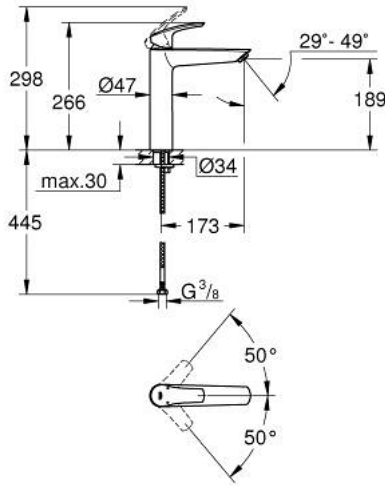

EUROSMART 23 971 003 خلاط حوض بمقبض فردي بقياس 1/2 بوصة
مقاس كبير للغاية

وصف المنتج:

- اللون: كروم
- للمغاسل ذاتية الوقوف
- تركيب بثقب واحد
- مقبض معدني
- خرطوشة سيراميك 28 مم GROHE SilkMove
- محدد معدل تدفق قابل للتعديل
- مع محدد درجة حرارة
- لمسة كروم نهائية من GROHE LongLife
- تقنية GROHE EcoJoy لمياه أقل وتدفق ممتاز
- maximum flow rate (at 3 bar): 5 l/min
- مرعي المياه القابل للتعديل GROHE AquaGuide
- GROHE FastFixation rapid installation system
- smooth body
- خرطوم توصيل مرنة

EUROSMART 23 971 003 خلاط حوض بمقبض فردي بقياس 1/2 بوصة
مقاس كبير للغاية

قطع الغيار:

1: مقبض (رقم الطلب: 48548000)

2: غطاء (رقم الطلب: 46116000)

3: خرطوشة (رقم الطلب: 46580000)

4: محافظ على استقامة التدفق (رقم الطلب: 46837000)

5: طقم تركيب ساق (رقم الطلب: 46645000)

6: طقم تصريف بقباس للفتح بالضغط* (رقم الطلب: 65807000)

7: مفتاح تحميل* (رقم الطلب: 19017000)

* إكسسوارات* اختيارية*