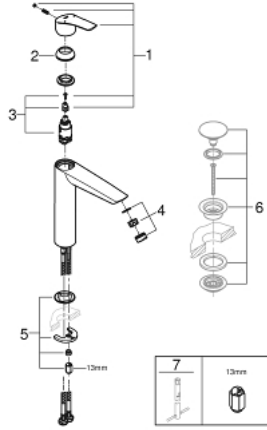

EUROSMART 23 971 003 خلاط حوض بمقبض فردي بقياس 1/2 بوصة
مقاس كبير للغاية

وصف المنتج:

- اللون: كروم
- للمغاسل ذاتية الوقوف
- تركيب بثقب واحد
- مقبض معدني
- خرطوشة سيراميك 28 مم GROHE SilkMove
- محدد معدل تدفق قابل للتعديل
- مع محدد درجة حرارة
- لمسة كروم نهائية من GROHE LongLife
- تقنية GROHE EcoJoy لمياه أقل وتدفق ممتاز
- maximum flow rate (at 3 bar): 5 l/min
- مرعي المياه القابل للتعديل GROHE AquaGuide
- GROHE FastFixation rapid installation system
- smooth body
- خرطوم توصيل مرنة

EUROSMART 23 971 003 خلاط حوض بمقبض فردي بقياس 1/2 بوصة
مقاس كبير للغاية

قطع الغيار:

1: مقبض (رقم الطلب: 48548000)

2: غطاء (رقم الطلب: 46116000)

3: خرطوشة (رقم الطلب: 46580000)

4: محافظ على استقامة التدفق (رقم الطلب: 46837000)

5: طقم تركيب ساق (رقم الطلب: 46645000)

6: طقم تصريف بقباس للفتح بالضغط* (رقم الطلب: 65807000)

7: مفتاح تحميل* (رقم الطلب: 19017000)

* إكسسوارات* اختيارية*