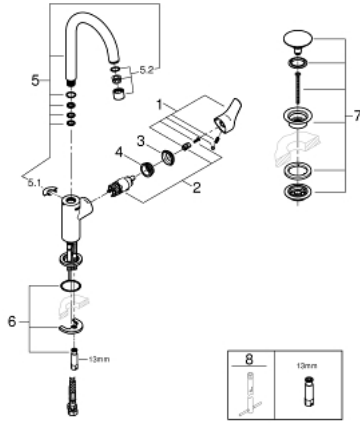

EUROSMART 23 970 003 خلاط حوض بمقبض فردي بقياس 1/2 بوصة
 مقاس كبير

قطع الغيار:

1: مقبض (رقم الطلب: 48531000)

2: خرطوشة (رقم الطلب: 46580000)

3: غطاء (رقم الطلب: 46581000)

4: حلقة تركيب (رقم الطلب: 46715000)

5: خلاط (رقم الطلب: 13427000)

5.1: حلقة الأمان (رقم الطلب: 4825700M)

5.2: فلتر مياه (رقم الطلب: 13935000)

6: طقم تركيب ساق (رقم الطلب: 46671000)

7: طقم تصريف بقياس للفتح بالضغط (رقم الطلب: 65807000)

8: مفتاح تحميل* (رقم الطلب: 19017000)