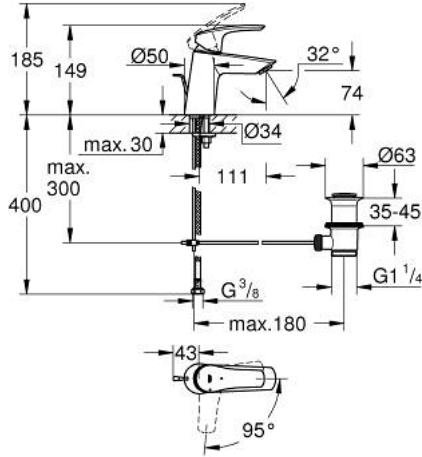

EUROSMART 23 969 243 3 خلاط حوض بمقبض فردي بقياس 1/2 بوصة مقاس صغير

وصف المنتج:

• اللون: Matte Black

• angled version

• تركيب بثقب واحد

• مقبض معدني

• خرطوشة سيراميك 28 مم GROHE SilkMove

• EcoMode - cold water flow in mid-lever position saves energy

• محدد معدل تدفق قابل للتعديل

• مع محدد درجة حرارة

• تقنية GROHE EcoJoy لمياه أقل وتدفق ممتاز

• maximum flow rate (at 3 bar): 5 l/min

• مسارات الماء الداخلية المعزولة - من دون رصاص ونيكل

• مجموعة بالوعة منبثقة 1 1/4"